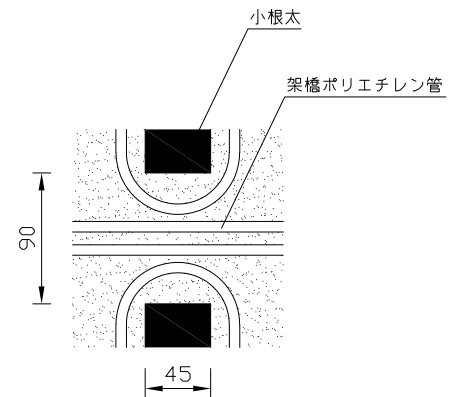

(ヘッダー部拡大図)

(小根太-小根太間拡大図)

※2 小根太-小根太間に「くぎ打ち禁止表示」

(A-A'断面図)

※1 ▽谷折部 / ▲山折部

品名	温水マット(小根太入り・エコタイプ)		
型式	LFM-12FBSK2433		
尺度	— / — / —	日付	2023.04
前澤給装工業株式会社			