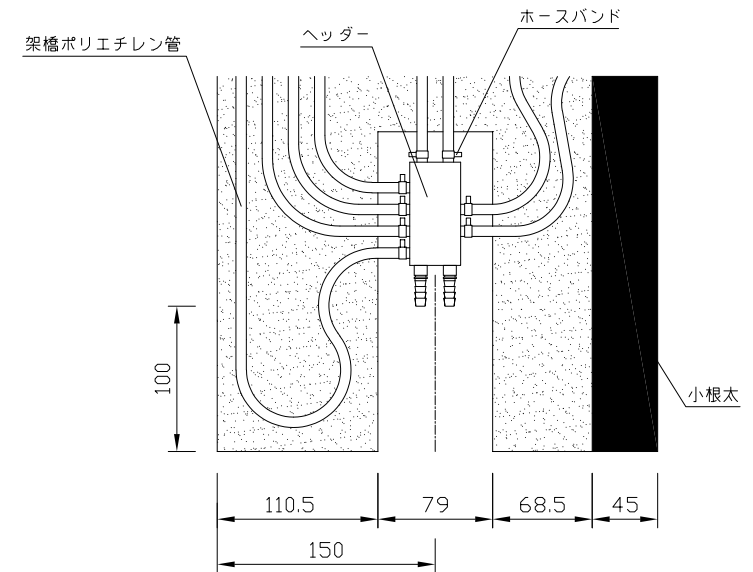

(ヘッダー部拡大図)

(小根太-小根太間拡大図)

※2 小根太-小根太間に「くぎ打ち禁止表示」

(A-A'断面図)

※1 ▽谷折部 / ▲山折部

品名	温水マット(小根太入り・エコタイプ)		
型式	LFM-12FBSK2433		
尺度	— / — / —	日付	2023.04
前澤給装工業株式会社			