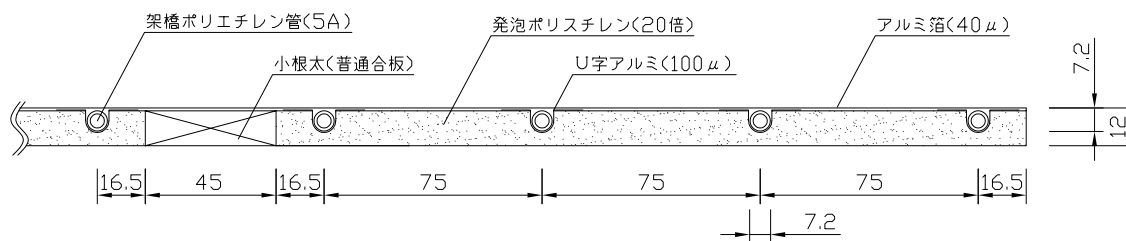

(ヘッダー部拡大図)

(小根太-小根太間拡大図)

※2 小根太-小根太間に「くぎ打ち禁止表示」

(A-A'断面図)

※1 ▽谷折部 / ▲山折部

品名	温水マット(小根太入り・エコタイプ)		
型式	LFM-12FBSK2433		
尺度	— / — / —	日付	2023.04
前澤給装工業株式会社			