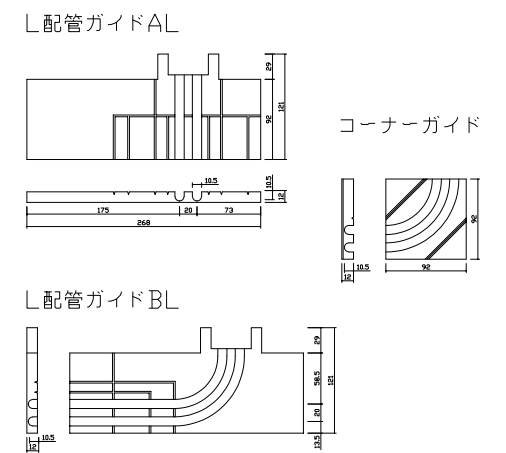

ヘッダー部拡大図

配管ガイド・コーナーガイド (同梱品)

※ ▽谷折部 / ▲山折部

(A-A'断面図)

品名	小根太なし温水マット (高放熱タイプ)		
型式	LFM-12FF-D2433L		
尺度	— / —	日付	2023.04

前澤給装工業株式会社