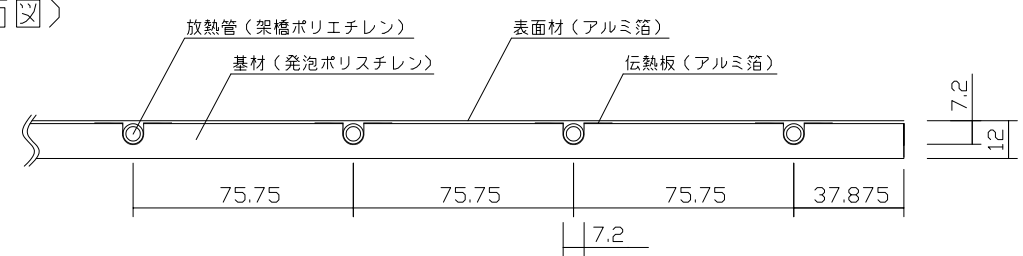

ヘッダー部拡大図

配管ガイド・コーナーガイド (同梱品)

※ ▽谷折部 / ▲山折部

(A-A'断面図)

品名	小根太なし温水マット (高放熱タイプ)		
型式	LFM-12FF-D2433L		
尺度	— / —	日付	2023.04

前澤給装工業株式会社