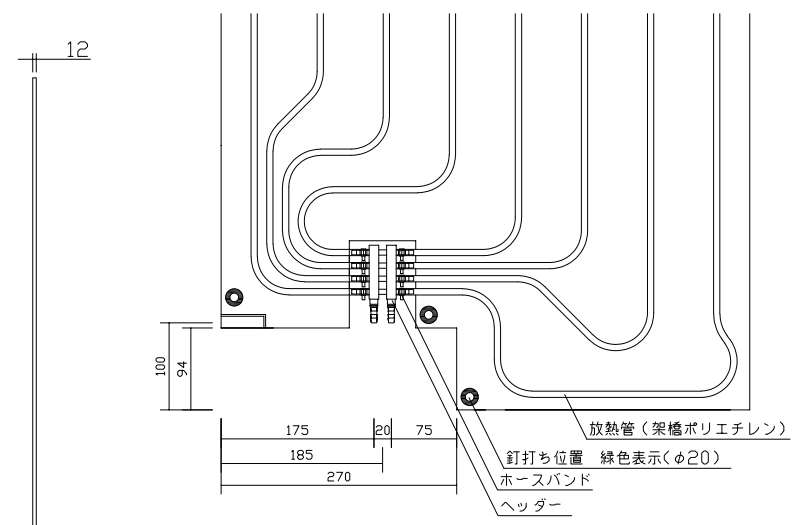

ヘッダー部拡大図

配管ガイド・コーナーガイド (同梱品)

※ ▽谷折部 / ▲山折部

(A-A'断面図)

品名	小根太なし温水マット (高放熱タイプ)		
型式	LFM-12FF-D2433L		
尺度	— / —	日付	2023.04

前澤給装工業株式会社