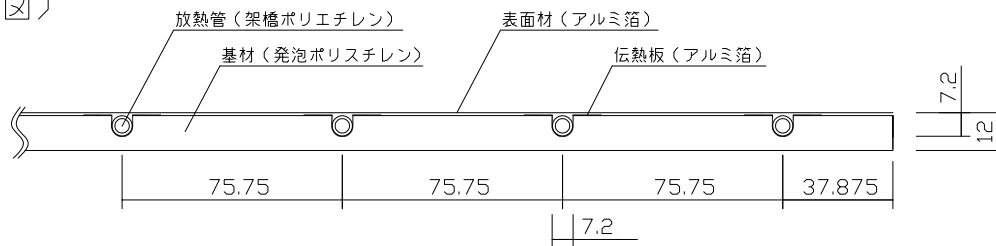

放熱管 (架橋ポリエチレン)

ヘッダー

※ ▽谷折部 / ▲山折部

〈A-A'断面図〉

ヘッダー部拡大図

配管ガイド・コーナーガイド (同梱品)

L配管ガイドAR

コーナーガイド

L配管ガイドBR

品名	小根太なし温水マット (高放熱タイプ)		
型式	LFM-12FF-D2433R		
尺度	— / — / —	日付	2023.04

前澤給装工業株式会社