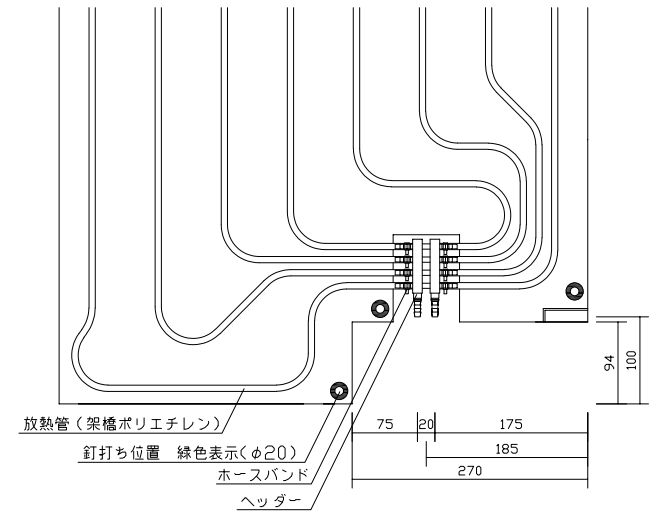

放熱管 (架橋ポリエチレン)

ヘッダー

※ ▽谷折部 / ▲山折部

〈A-A'断面図〉

ヘッダー部拡大図

配管ガイド・コーナーガイド (同梱品)

L配管ガイドAR

コーナーガイド

L配管ガイドBR

品名	小根太なし温水マット (高放熱タイプ)		
型式	LFM-12FF-D2433R		
尺度	— / — / —	日付	2023.04

前澤給装工業株式会社