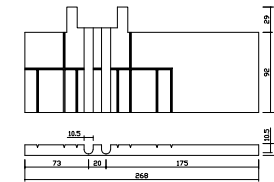

放熱管 (架橋ポリエチレン)

ヘッダー

※ ▽谷折部 / ▲山折部

〈A-A'断面図〉

ヘッダー部拡大図

配管ガイド・コーナーガイド (同梱品)

L配管ガイドAR

コーナーガイド

L配管ガイドBR

品名	小根太なし温水マット (高放熱タイプ)		
型式	LFM-12FF-D2433R		
尺度	— / — / —	日付	2023.04

前澤給装工業株式会社