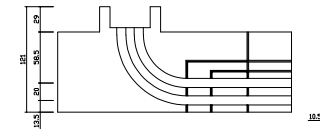

放熱管 (架橋ポリエチレン)

ヘッダー

※ ▽谷折部 / ▲山折部

配管ガイド・コーナーガイド (同梱品)

L配管ガイドBR

品名	小根太なし温水マット (高放熱タイプ)		
型式	LFM-12FF-D2433R		
尺度	— / — / —	日付	2023.04

前澤給装工業株式会社