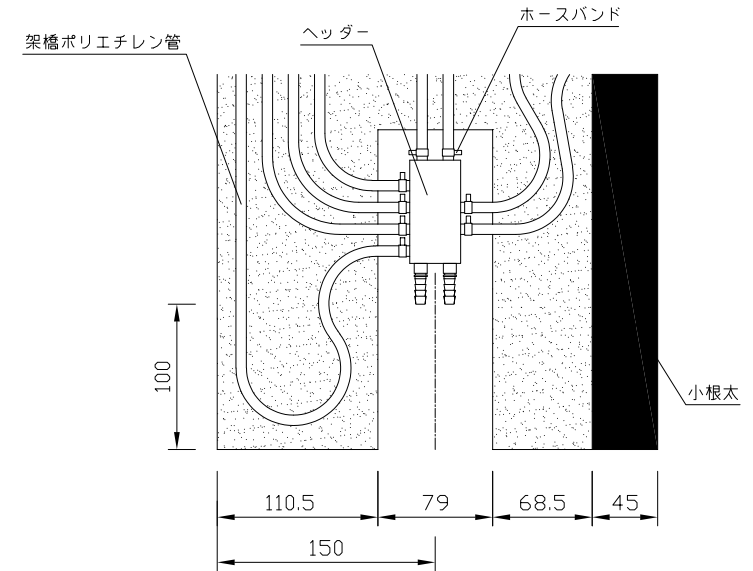

(ヘッダー部拡大図)

(小根太-小根太間拡大図)

※2 小根太-小根太間に「くぎ打ち禁止表示」

(A-A'断面図)

品名	温水マット(小根太入り・エコタイプ)		
型式	LFM-12FBSK2727		
尺度	— / —	日付	2023.04

前澤給装工業株式会社