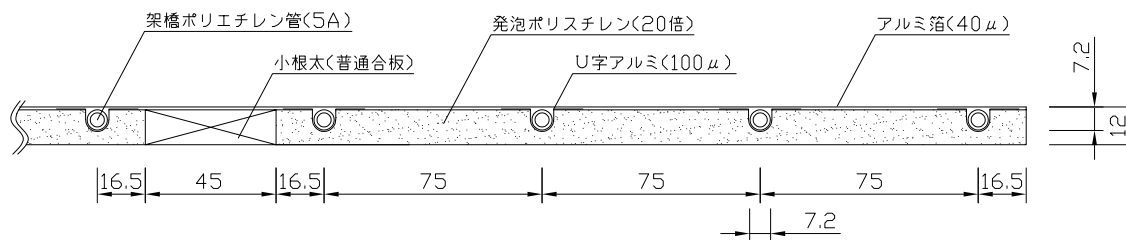

(ヘッダー部拡大図)

(小根太-小根太間拡大図)

※2 小根太-小根太間に「くぎ打ち禁止表示」

(A-A'断面図)

品名	温水マット(小根太入り・エコタイプ)		
型式	LFM-12FBSK2727		
尺度	— / —	日付	2023.04

前澤給装工業株式会社