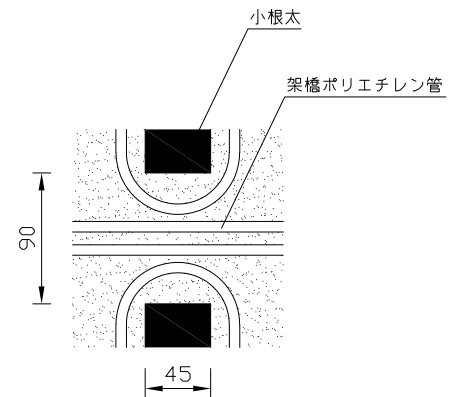

(ヘッダー部拡大図)

(小根太-小根太間拡大図)

※2 小根太-小根太間に「くぎ打ち禁止表示」

(A-A'断面図)

品名	温水マット(小根太入り・エコタイプ)		
型式	LFM-12FBSK2727		
尺度	— / —	日付	2023.04

前澤給装工業株式会社