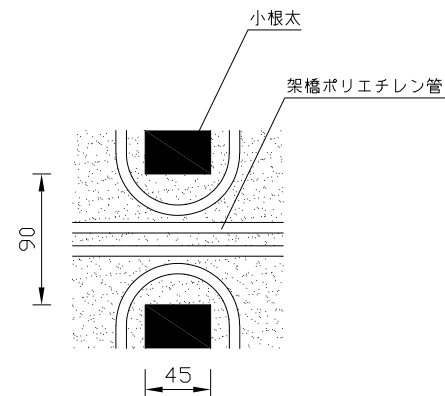

(ヘッダー部拡大図)

(小根太-小根太間拡大図)

※1 ▽谷折部 / ▲山折部

※2 小根太-小根太間に「くぎ打ち禁止表示」

(A-A'断面図)

品名	温水マット(小根太入り・エコタイプ)		
型式	LFM-12FBSK2430		
尺度	— / —	日付	2023.04
前澤給装工業株式会社			