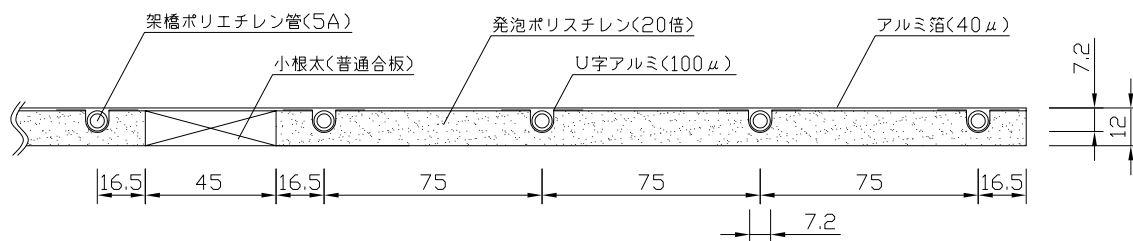

(ヘッダー部拡大図)

(小根太-小根太間拡大図)

※1 ▽谷折部 / ▲山折部

※2 小根太-小根太間に「くぎ打ち禁止表示」

(A-A'断面図)

品名	温水マット(小根太入り・エコタイプ)		
型式	LFM-12FBSK2430		
尺度	— / —	日付	2023.04
前澤給装工業株式会社			