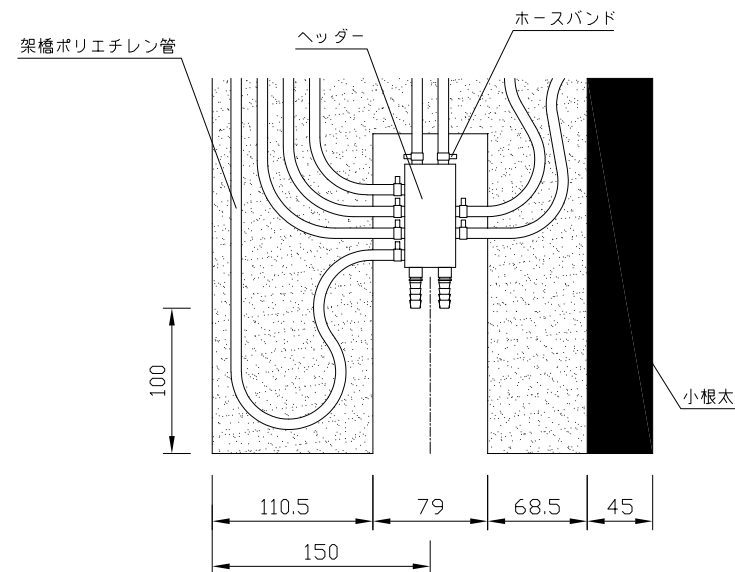

(ヘッダー部拡大図)

(小根太-小根太間拡大図)

※1 ▽谷折部 / ▲山折部

※2 小根太-小根太間に「くぎ打ち禁止表示」

(A-A'断面図)

品名	温水マット(小根太入り・エコタイプ)		
型式	LFM-12FBSK2430		
尺度	— / —	日付	2023.04
前澤給装工業株式会社			