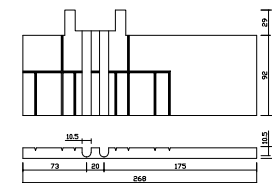

※ ▽谷折部 / ▲山折部

〈A-A'断面図〉

ヘッダー部拡大図

配管ガイド・コーナーガイド (同梱品)

L 配管ガイドAR

コーナーガイド

L 配管ガイドBR

品名	小根太なし温水マット (高放熱タイプ)		
型式	LFM-12FF-D2727R		
尺度	— / — / —	日付	2023.04