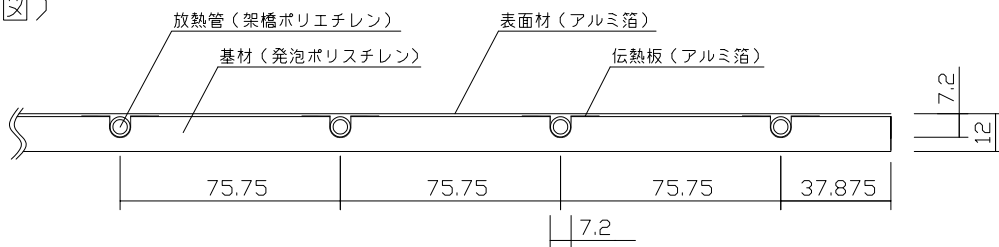

※ ▽谷折部 / ▲山折部

〈A-A'断面図〉

ヘッダー部拡大図

配管ガイド・コーナーガイド (同梱品)

L 配管ガイドAR

コーナーガイド

L 配管ガイドBR

品名	小根太なし温水マット (高放熱タイプ)		
型式	LFM-12FF-D2727R		
尺度	— / — / —	日付	2023.04