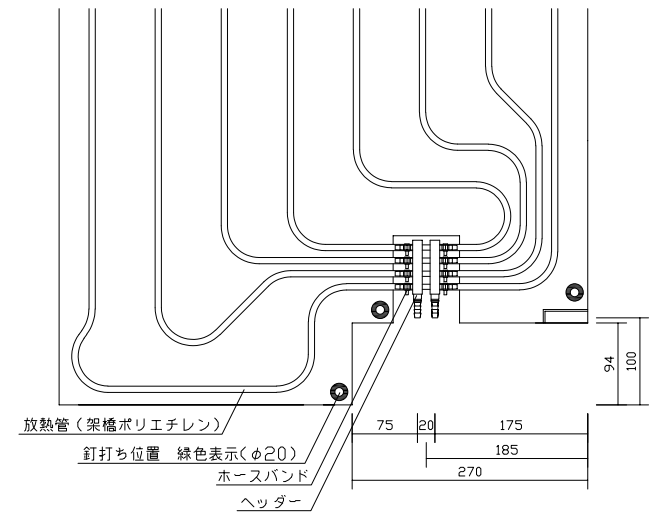

※ ▽谷折部 / ▲山折部

〈A-A'断面図〉

ヘッダー部拡大図

配管ガイド・コーナーガイド (同梱品)

L 配管ガイドAR

コーナーガイド

L 配管ガイドBR

品名	小根太なし温水マット (高放熱タイプ)		
型式	LFM-12FF-D2727R		
尺度	— / — / —	日付	2023.04