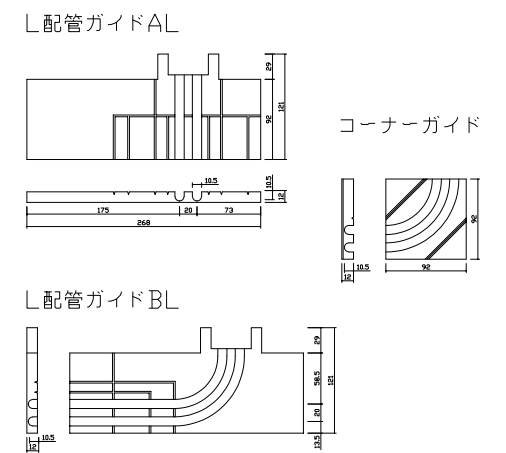

ヘッダー部拡大図

配管ガイド・コーナーガイド (同梱品)

※ ▽谷折部 / ▲山折部

(A-A'断面図)

品名	小根太なし温水マット (高放熱タイプ)		
型式	LFM-12FF-D2430L		
尺度	— / — / —	日付	2023.04

前澤給装工業株式会社