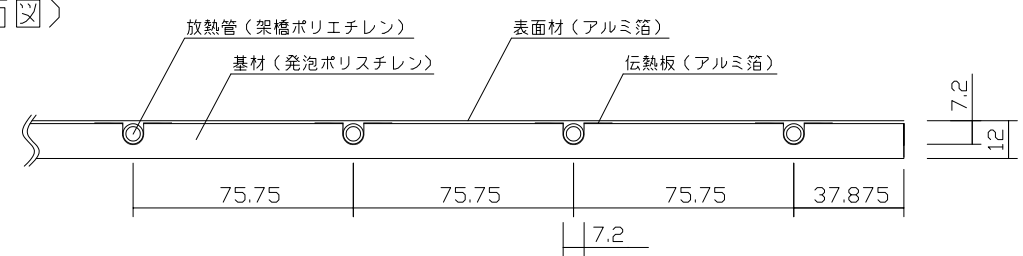

ヘッダー部拡大図

配管ガイド・コーナーガイド (同梱品)

※ ▽谷折部 / ▲山折部

(A-A'断面図)

品名	小根太なし温水マット (高放熱タイプ)		
型式	LFM-12FF-D2430L		
尺度	— / — / —	日付	2023.04

前澤給装工業株式会社