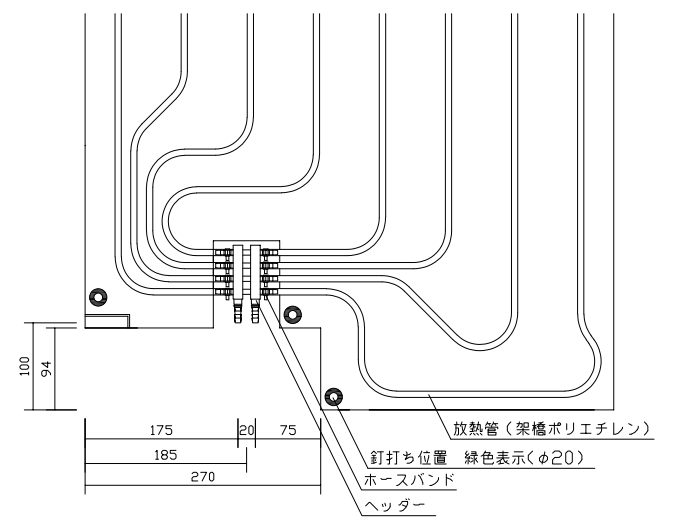

ヘッダー部拡大図

配管ガイド・コーナーガイド (同梱品)

※ ▽谷折部 / ▲山折部

(A-A'断面図)

品名	小根太なし温水マット (高放熱タイプ)		
型式	LFM-12FF-D2430L		
尺度	— / — / —	日付	2023.04

前澤給装工業株式会社