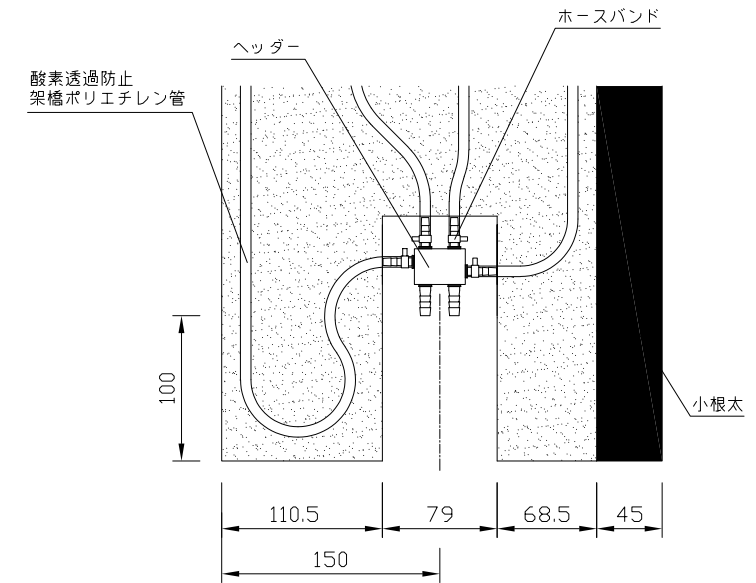

〈ヘッダー部拡大図〉

〈小根太－小根太間拡大図〉

※1 ▽谷折部 / ▲山折部

※2 小根太－小根太間に「くぎ打ち禁止表示」

〈A－A'断面図〉

品名	密閉式熱源機対応温水マット（小根太入り・エコタイプ）		
型式	LFM-12EBSK2424-02		
尺度	— / —	日付	2023.04

前澤給装工業株式会社