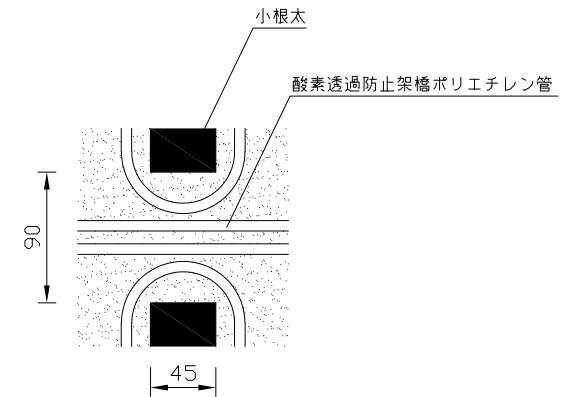

〈ヘッダー部拡大図〉

〈小根太－小根太間拡大図〉

※1 ▽谷折部 / ▲山折部

※2 小根太－小根太間に「くぎ打ち禁止表示」

〈A－A'断面図〉

品名	密閉式熱源機対応温水マット（小根太入り・エコタイプ）		
型式	LFM-12EBSK2424-02		
尺度	— / —	日付	2023.04

前澤給装工業株式会社