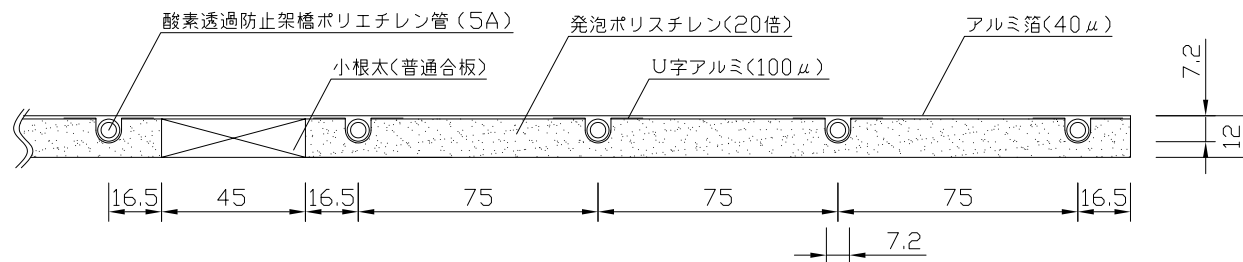

〈ヘッダー部拡大図〉

〈小根太－小根太間拡大図〉

※1 ▽谷折部 / ▲山折部

※2 小根太－小根太間に「くぎ打ち禁止表示」

〈A－A'断面図〉

品名	密閉式熱源機対応温水マット（小根太入り・エコタイプ）		
型式	LFM-12EBSK2424-02		
尺度	— / —	日付	2023.04

前澤給装工業株式会社