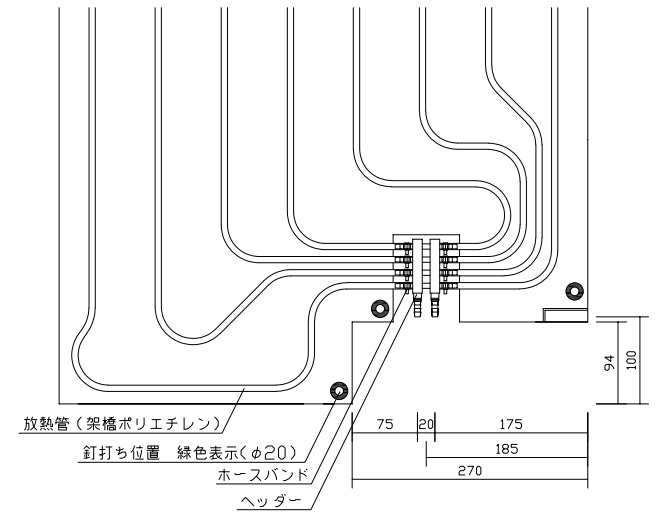

ヘッダー部拡大図

配管ガイド・コーナーガイド(同梱品)

L配管ガイドAR

コーナーガイド

L配管ガイドBR

※ ▽谷折部 / ▲山折部

(A-A'断面図)

品名	小根太なし温水マット(高放熱タイプ)		
型式	LFM-12EF-D2130R		
尺度	— / —	日付	2023.04