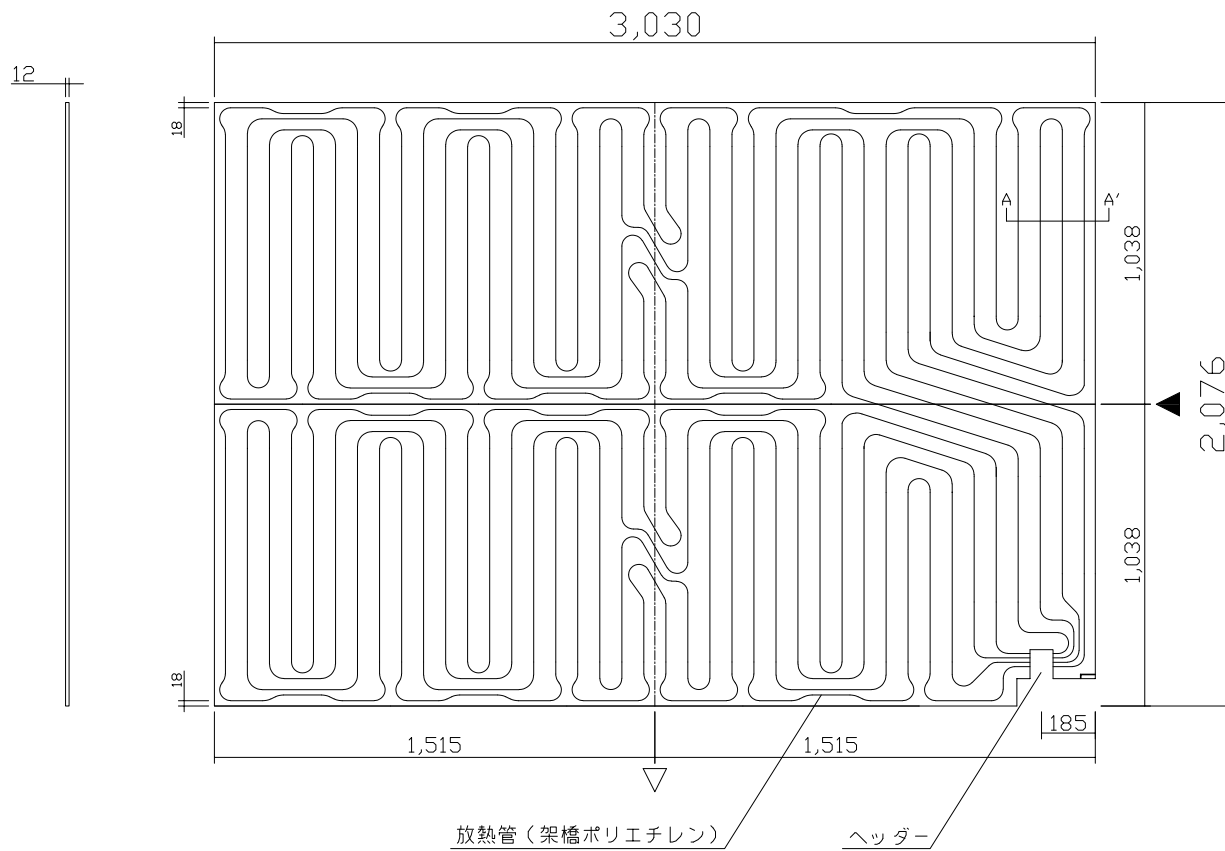

ヘッダー部拡大図

配管ガイド・コーナーガイド(同梱品)

L配管ガイドAR

コーナーガイド

L配管ガイドBR

※ ▽谷折部 / ▲山折部

(A-A'断面図)

品名	小根太なし温水マット(高放熱タイプ)		
型式	LFM-12EF-D2130R		
尺度	— / —	日付	2023.04