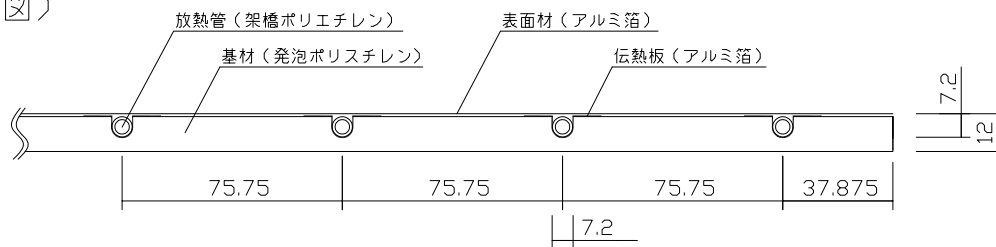

ヘッダー部拡大図

配管ガイド・コーナーガイド(同梱品)

L配管ガイドAR

コーナーガイド

L配管ガイドBR

※ ▽谷折部 / ▲山折部

(A-A'断面図)

品名	小根太なし温水マット(高放熱タイプ)		
型式	LFM-12EF-D2130R		
尺度	— / —	日付	2023.04