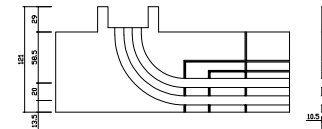

ヘッダー部拡大図

配管ガイド・コーナーガイド(同梱品)

L配管ガイドAR

コーナーガイド

L配管ガイドBR

※ ▽谷折部 / ▲山折部

(A-A'断面図)

品名	小根太なし温水マット(高放熱タイプ)		
型式	LFM-12EF-D2130R		
尺度	— / —	日付	2023.04