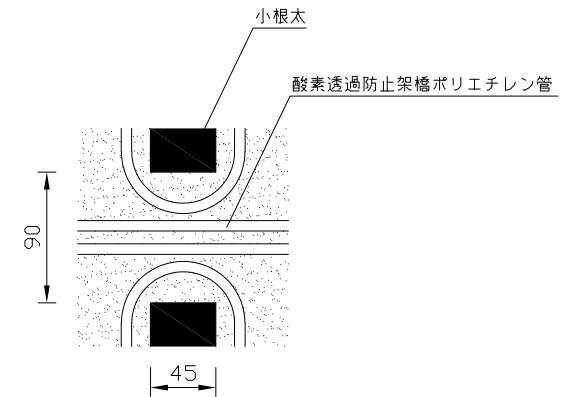

〈ヘッダー部拡大図〉

〈小根太-小根太間拡大図〉

※1 ▽谷折部 / ▲山折部

※2 小根太-小根太間に「くぎ打ち禁止表示」

〈A-A'断面図〉

品名	密閉式熱源機対応温水マット(小根太入り・エコタイプ)		
型式	LFM-12EBSK2127-02		
尺度	— / — / —	日付	2023.04

前澤給装工業株式会社