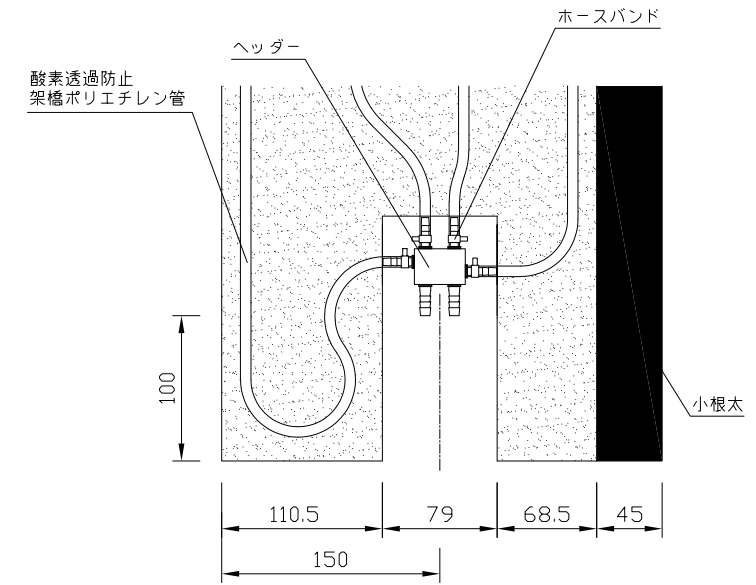

〈ヘッダー部拡大図〉

〈小根太-小根太間拡大図〉

※1 ▽谷折部 / ▲山折部

※2 小根太-小根太間に「くぎ打ち禁止表示」

〈A-A'断面図〉

品名	密閉式熱源機対応温水マット(小根太入り・エコタイプ)		
型式	LFM-12EBSK2127-02		
尺度	— / — / —	日付	2023.04

前澤給装工業株式会社