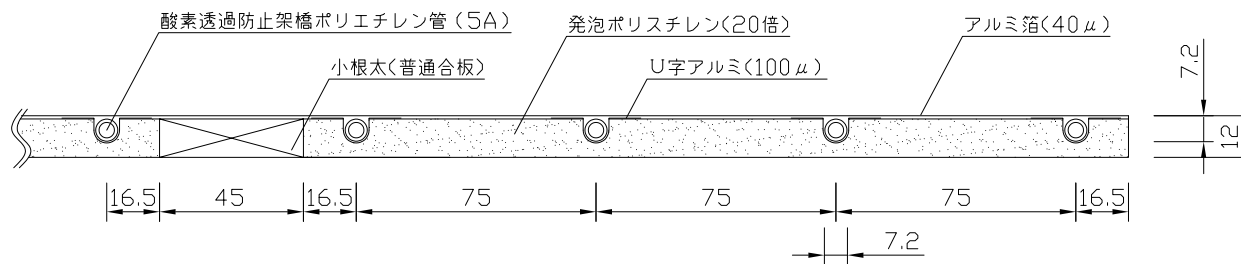

〈ヘッダー部拡大図〉

〈小根太-小根太間拡大図〉

※1 ▽谷折部 / ▲山折部

※2 小根太-小根太間に「くぎ打ち禁止表示」

〈A-A'断面図〉

品名	密閉式熱源機対応温水マット(小根太入り・エコタイプ)		
型式	LFM-12EBSK2127-02		
尺度	— / — / —	日付	2023.04

前澤給装工業株式会社