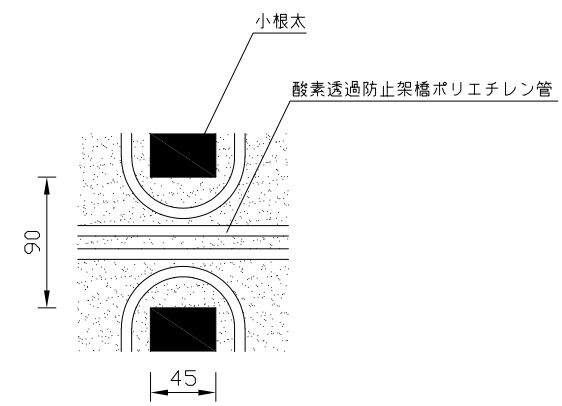

〈ヘッダー部拡大図〉

〈小根太-小根太間拡大図〉

※1 ▽谷折部 / ▲山折部

※2 小根太-小根太間に「くぎ打ち禁止表示」

〈A-A'断面図〉

品名	密閉式熱源機対応温水マット (小根太入り・エコタイプ)		
型式	LFM-12EBCK2721-02		
尺度	— / —	日付	2023.04

前澤給装工業株式会社