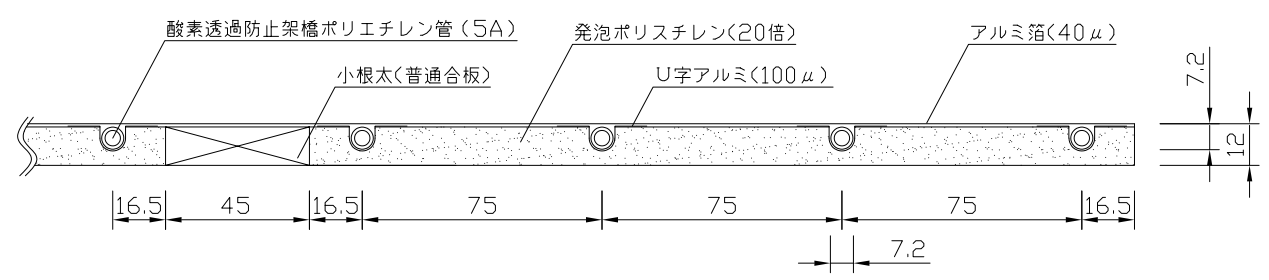

〈ヘッダー部拡大図〉

〈小根太-小根太間拡大図〉

※1 ▽谷折部 / ▲山折部

※2 小根太-小根太間に「くぎ打ち禁止表示」

〈A-A'断面図〉

品名	密閉式熱源機対応温水マット (小根太入り・エコタイプ)		
型式	LFM-12EBCK2721-02		
尺度	— / —	日付	2023.04

前澤給装工業株式会社