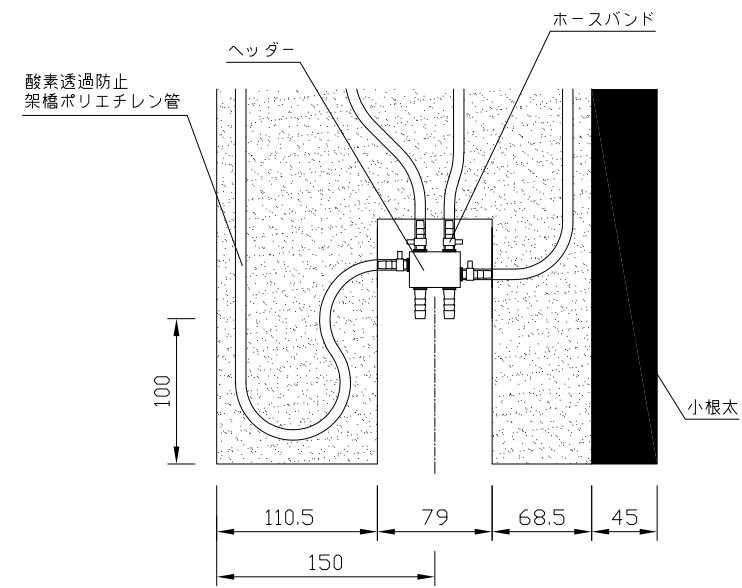

〈ヘッダー部拡大図〉

〈小根太-小根太間拡大図〉

※1 ▽谷折部 / ▲山折部

※2 小根太-小根太間に「くぎ打ち禁止表示」

〈A-A'断面図〉

品名	密閉式熱源機対応温水マット (小根太入り・エコタイプ)		
型式	LFM-12EBCK2721-02		
尺度	— / —	日付	2023.04

前澤給装工業株式会社