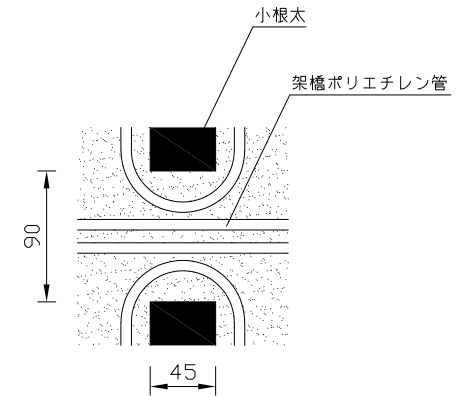

(ヘッダー部拡大図)

(小根太-小根太間拡大図)

※2 小根太-小根太間に「くぎ打ち禁止表示」

品名	温水マット (小根太入り・エコタイプ)		
型式	LFM-12EBCK2721		
尺度	— / —	日付	2023.04

前澤給装工業株式会社

※1 ▽谷折部 / ▲山折部

(A-A'断面図)