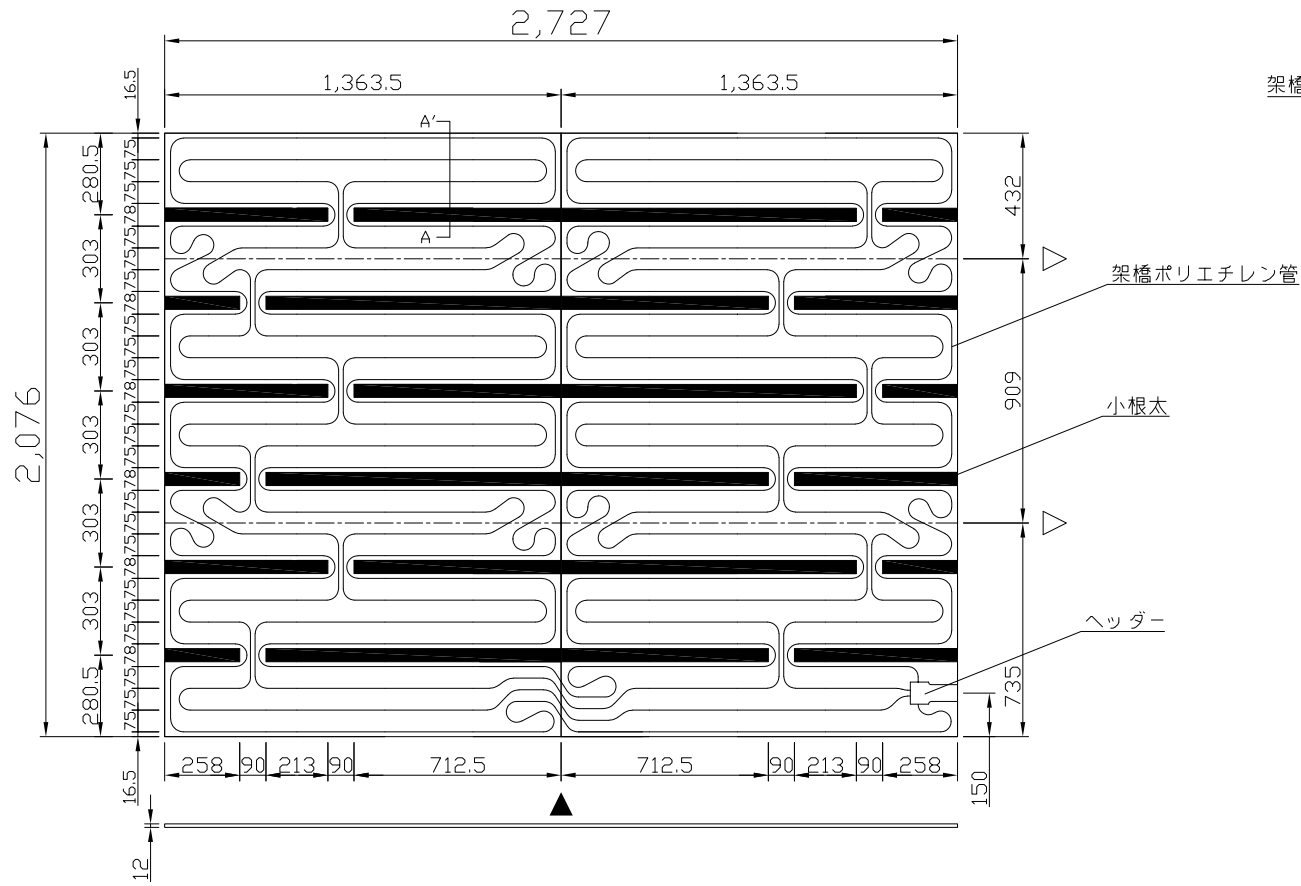

(ヘッダー部拡大図)

(小根太-小根太間拡大図)

※2 小根太-小根太間に「くぎ打ち禁止表示」

品名	温水マット (小根太入り・エコタイプ)		
型式	LFM-12EBCK2721		
尺度	— / —	日付	2023.04

前澤給装工業株式会社

※1 ▽谷折部 / ▲山折部

(A-A'断面図)