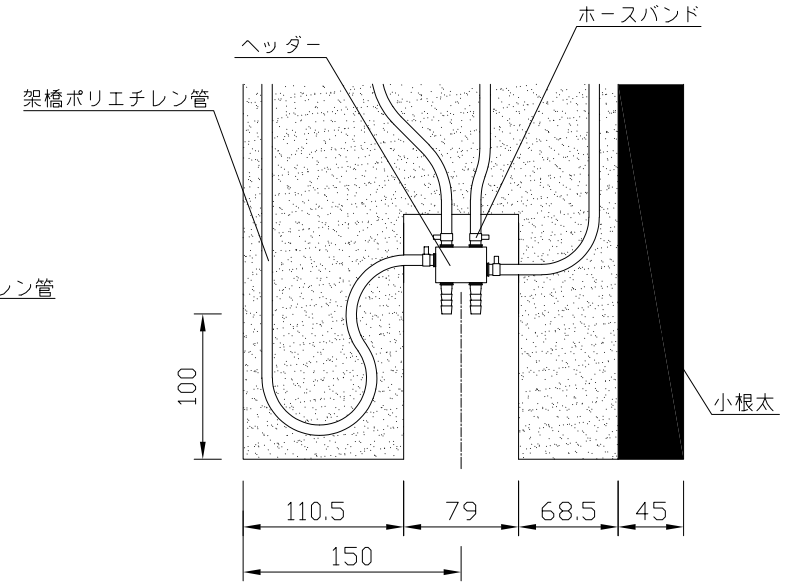

(ヘッダー部拡大図)

(小根太-小根太間拡大図)

※2 小根太-小根太間に「くぎ打ち禁止表示」

品名	温水マット (小根太入り・エコタイプ)		
型式	LFM-12EBCK2721		
尺度	— / —	日付	2023.04

前澤給装工業株式会社

※1 ▽谷折部 / ▲山折部

(A-A'断面図)