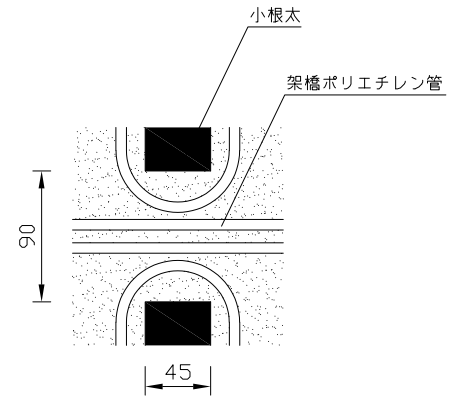

(ヘッダー部拡大図)

(小根太-小根太間拡大図)

※2 小根太-小根太間に「くぎ打ち禁止表示」

※1 ▽谷折部 / ▲山折部

(A-A'断面図)

品名	温水マット (小根太入り・エコタイプ)		
型式	LFM-12EBCK3018		
尺度	— / —	日付	2023.04

前澤給装工業株式会社