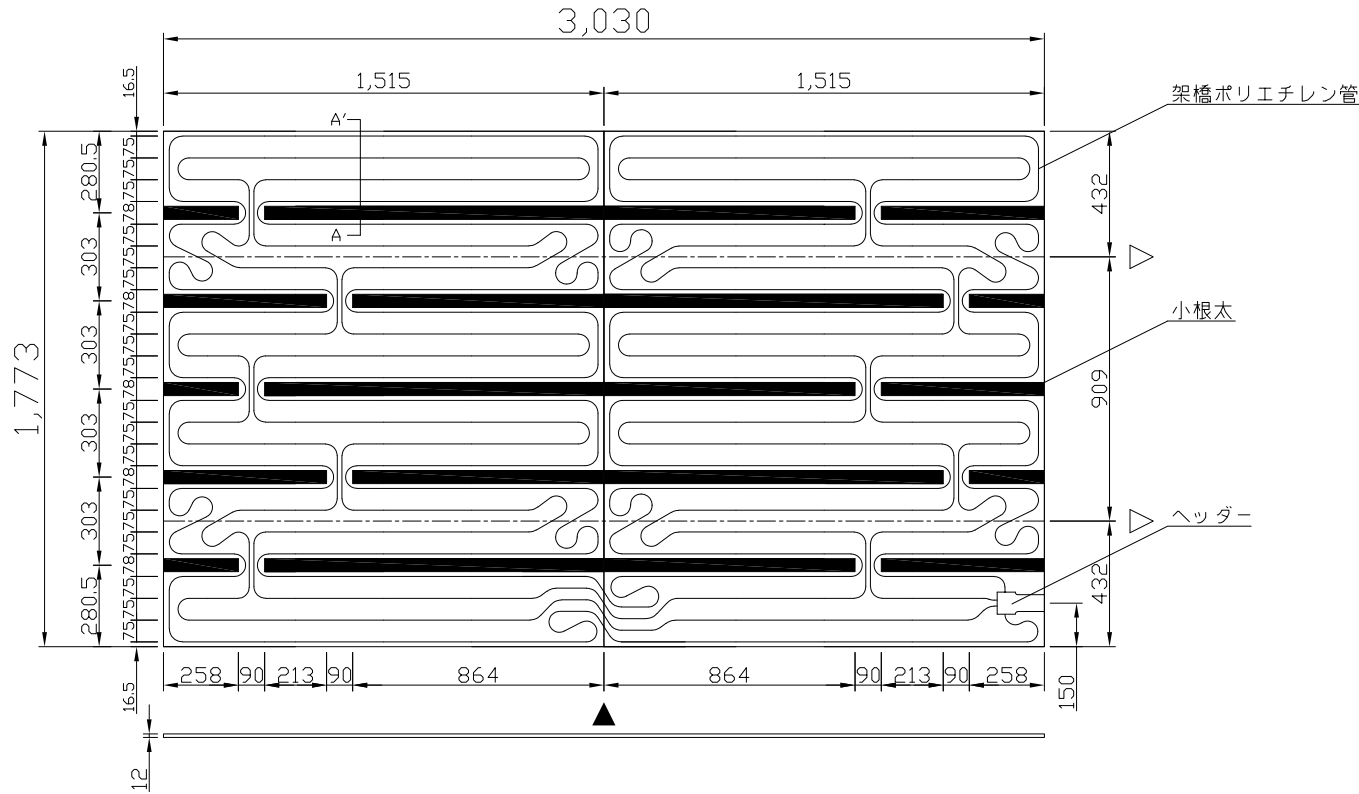

(ヘッダー部拡大図)

(小根太-小根太間拡大図)

※2 小根太-小根太間に「くぎ打ち禁止表示」

※1 ▽谷折部 / ▲山折部

(A-A'断面図)

品名	温水マット (小根太入り・エコタイプ)		
型式	LFM-12EBCK3018		
尺度	— / —	日付	2023.04

前澤給装工業株式会社