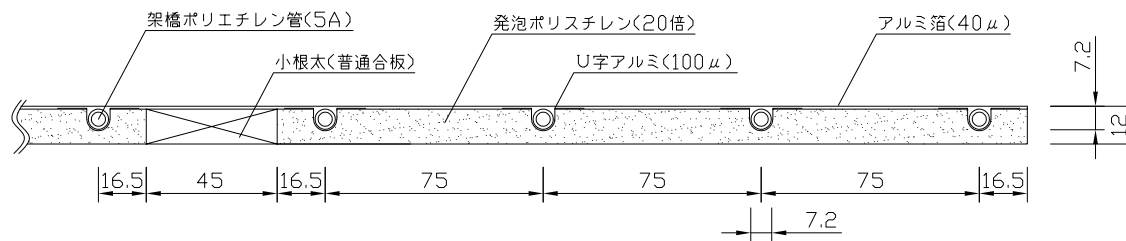

(ヘッダー部拡大図)

(小根太-小根太間拡大図)

※2 小根太-小根太間に「くぎ打ち禁止表示」

※1 ▽谷折部 / ▲山折部

(A-A'断面図)

品名	温水マット (小根太入り・エコタイプ)		
型式	LFM-12EBCK3018		
尺度	— / —	日付	2023.04

前澤給装工業株式会社