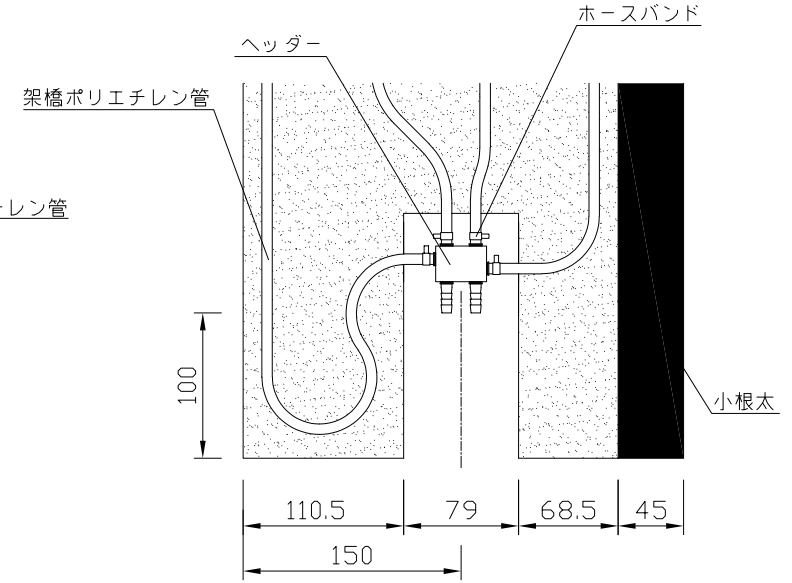

(ヘッダー部拡大図)

(小根太-小根太間拡大図)

※2 小根太-小根太間に「くぎ打ち禁止表示」

※1 ▽谷折部 / ▲山折部

(A-A'断面図)

品名	温水マット (小根太入り・エコタイプ)		
型式	LFM-12EBCK3018		
尺度	— / —	日付	2023.04

前澤給装工業株式会社