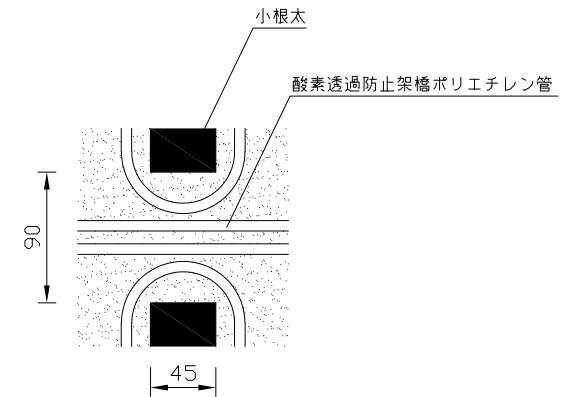

〈ヘッダー部拡大図〉

〈小根太-小根太間拡大図〉

※1 ▽谷折部 / ▲山折部

※2 小根太-小根太間に「くぎ打ち禁止表示」

〈A-A'断面図〉

品名	密閉式熱源機対応温水マット (小根太入り・エコタイプ)		
型式	LFM-12EBSK2124-□2		
尺度	— / —	日付	2023.04

前澤給装工業株式会社