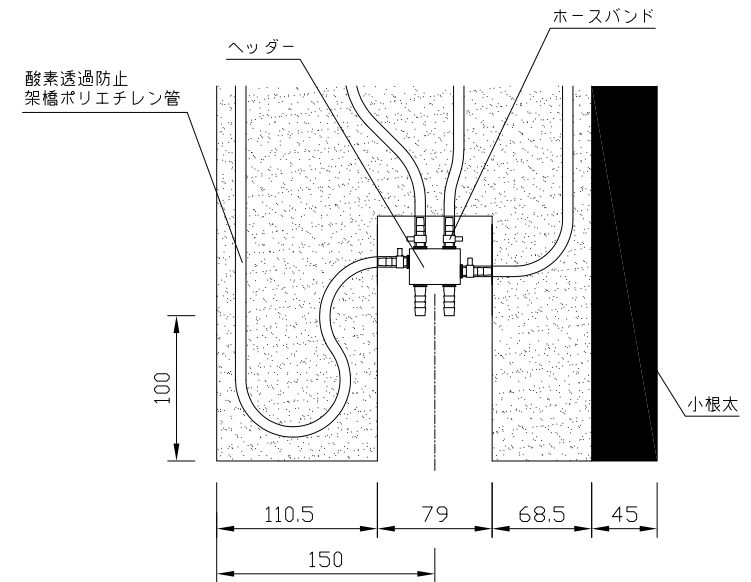

〈ヘッダー部拡大図〉

〈小根太-小根太間拡大図〉

※1 ▽谷折部 / ▲山折部

※2 小根太-小根太間に「くぎ打ち禁止表示」

〈A-A'断面図〉

品名	密閉式熱源機対応温水マット (小根太入り・エコタイプ)		
型式	LFM-12EBSK2124-□2		
尺度	— / —	日付	2023.04

前澤給装工業株式会社