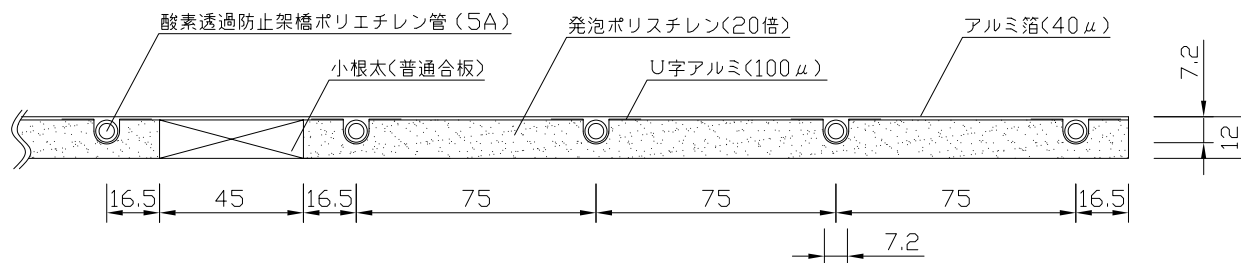

〈ヘッダー部拡大図〉

〈小根太-小根太間拡大図〉

※1 ▽谷折部 / ▲山折部

※2 小根太-小根太間に「くぎ打ち禁止表示」

〈A-A'断面図〉

品名	密閉式熱源機対応温水マット (小根太入り・エコタイプ)		
型式	LFM-12EBSK2124-□2		
尺度	— / —	日付	2023.04

前澤給装工業株式会社