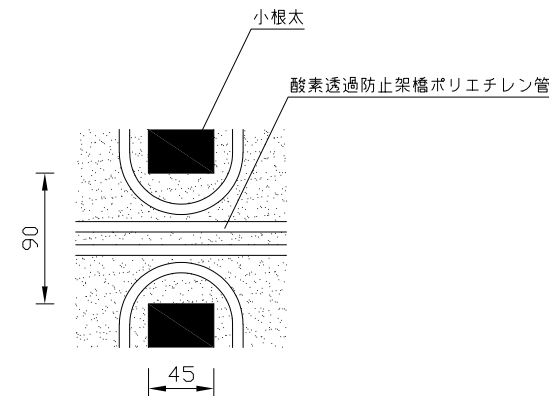

〈ヘッダー部拡大図〉

〈小根太-小根太間拡大図〉

※1 ▽谷折部 / ▲山折部

※2 小根太-小根太間に「くぎ打ち禁止表示」

〈A-A'断面図〉

| | | | |
|----|----------------------------|----|---------|
| 品名 | 密閉式熱源機対応温水マット（小根太入り・エコタイプ） | | |
| 型式 | LFM-12EBCK2421-□2 | | |
| 尺度 | — / — | 日付 | 2023.04 |