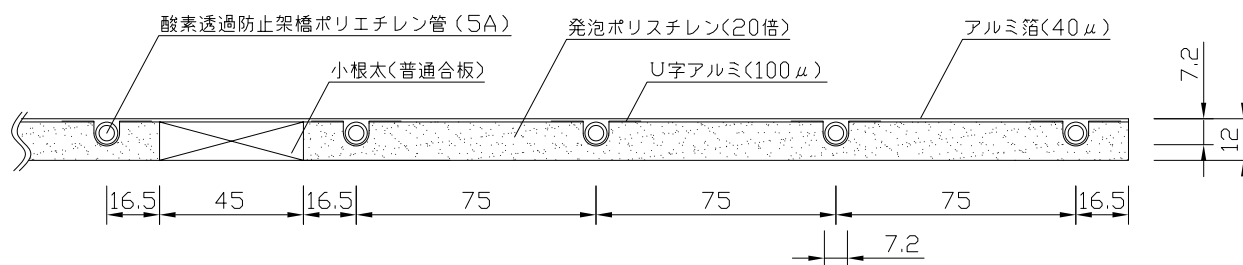

〈ヘッダー部拡大図〉

〈小根太-小根太間拡大図〉

※1 ▽谷折部 / ▲山折部

※2 小根太-小根太間に「くぎ打ち禁止表示」

〈A-A'断面図〉

| | | | |
|----|----------------------------|----|---------|
| 品名 | 密閉式熱源機対応温水マット（小根太入り・エコタイプ） | | |
| 型式 | LFM-12EBCK2421-□2 | | |
| 尺度 | — / — | 日付 | 2023.04 |