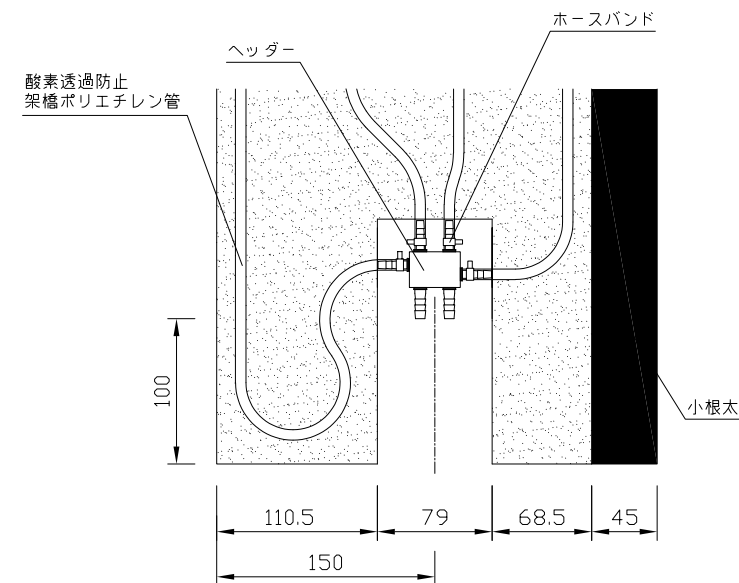

〈ヘッダー部拡大図〉

〈小根太-小根太間拡大図〉

※1 ▽谷折部 / ▲山折部

※2 小根太-小根太間に「くぎ打ち禁止表示」

〈A-A'断面図〉

| | | | |
|----|----------------------------|----|---------|
| 品名 | 密閉式熱源機対応温水マット（小根太入り・エコタイプ） | | |
| 型式 | LFM-12EBCK2421-□2 | | |
| 尺度 | — / — | 日付 | 2023.04 |