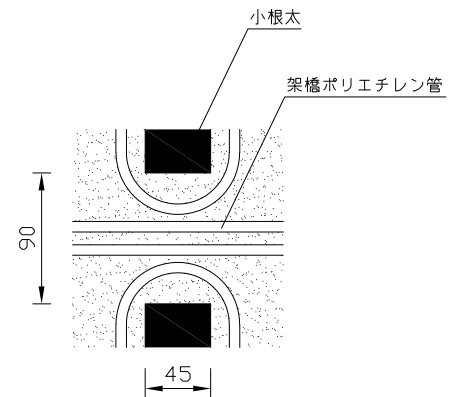

(ヘッダー部拡大図)

(小根太-小根太間拡大図)

※1 ▽谷折部 / ▲山折部

(A-A'断面図)

※2 小根太-小根太間に「くぎ打ち禁止表示」

品名	温水マット(小根太入り・エコタイプ)		
型式	LFM-12EBCK2421		
尺度	— / —	日付	2023.04

前澤給装工業株式会社