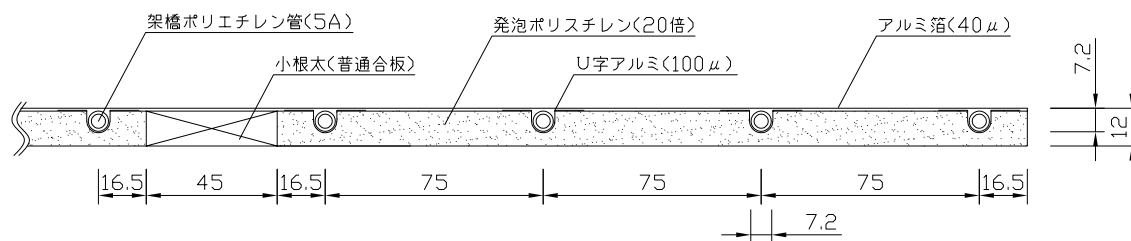

(ヘッダー部拡大図)

(小根太-小根太間拡大図)

※1 ▽谷折部 / ▲山折部

(A-A'断面図)

※2 小根太-小根太間に「くぎ打ち禁止表示」

品名	温水マット(小根太入り・エコタイプ)		
型式	LFM-12EBCK2421		
尺度	— / —	日付	2023.04

前澤給装工業株式会社