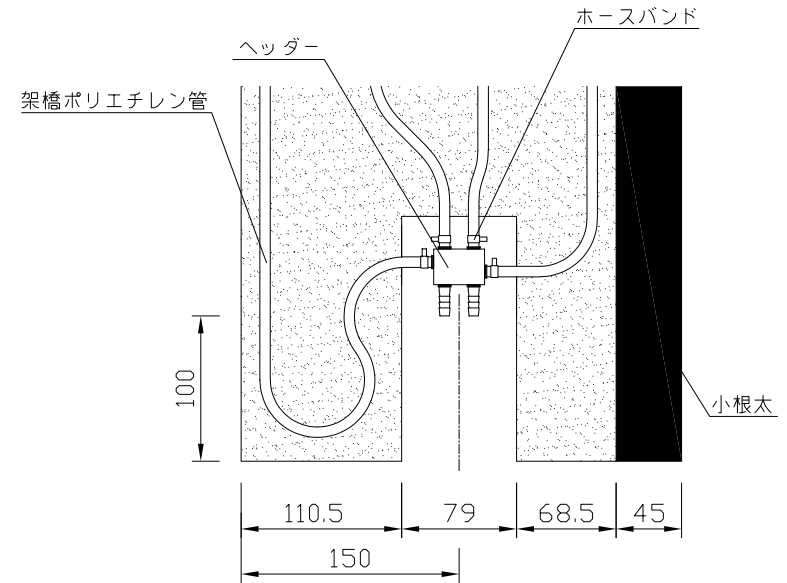

(ヘッダー部拡大図)

(小根太-小根太間拡大図)

※1 ▽谷折部 / ▲山折部

(A-A'断面図)

※2 小根太-小根太間に「くぎ打ち禁止表示」

品名	温水マット(小根太入り・エコタイプ)		
型式	LFM-12EBCK2421		
尺度	— / —	日付	2023.04

前澤給装工業株式会社