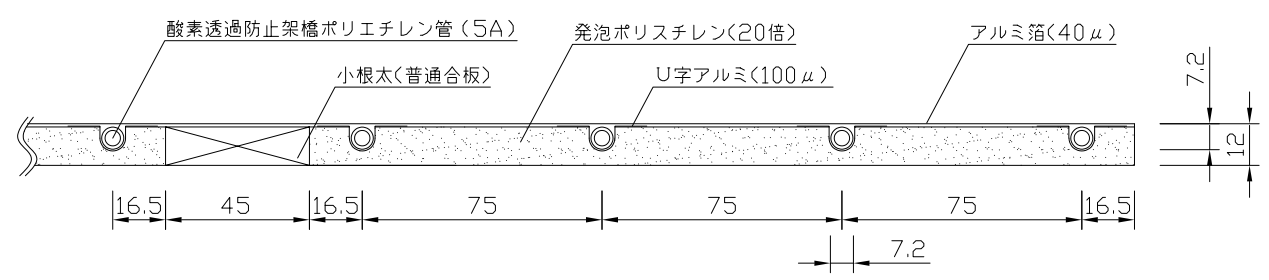

〈ヘッダー部拡大図〉

〈小根太－小根太間拡大図〉

※1 ▽谷折部 / ▲山折部

※2 小根太－小根太間に「くぎ打ち禁止表示」

〈A－A'断面図〉

品名	密閉式熱源機対応温水マット (小根太入り・エコタイプ)		
型式	LFM-12EBSK1827-□2		
尺度	— / — / —	日付	2023.04

前澤給装工業株式会社