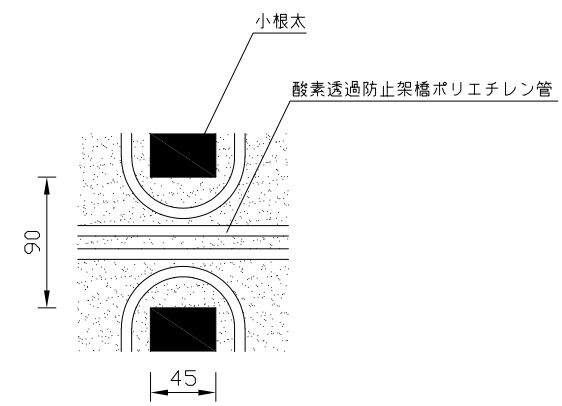

〈ヘッダー部拡大図〉

〈小根太－小根太間拡大図〉

※1 ▽谷折部 / ▲山折部

※2 小根太－小根太間に「くぎ打ち禁止表示」

〈A－A'断面図〉

品名	密閉式熱源機対応温水マット (小根太入り・エコタイプ)		
型式	LFM-12EBSK1827-□2		
尺度	— / — / —	日付	2023.04

前澤給装工業株式会社