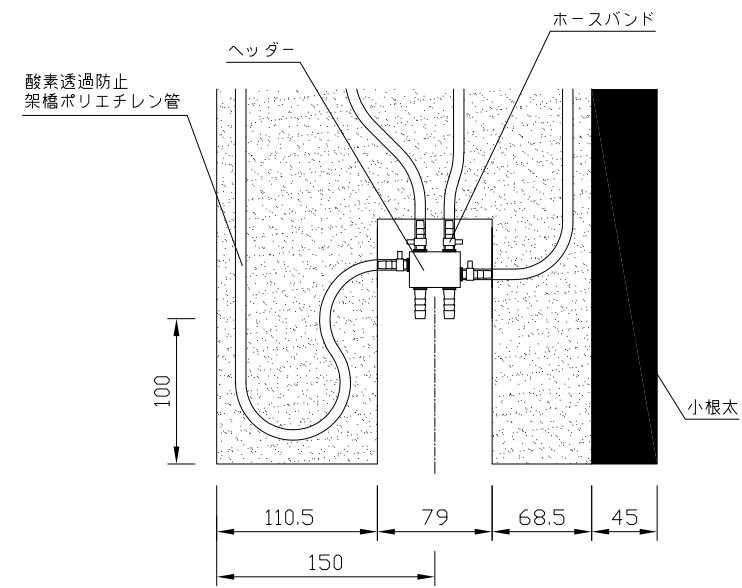

〈ヘッダー部拡大図〉

〈小根太－小根太間拡大図〉

※1 ▽谷折部 / ▲山折部

※2 小根太－小根太間に「くぎ打ち禁止表示」

〈A－A'断面図〉

品名	密閉式熱源機対応温水マット (小根太入り・エコタイプ)		
型式	LFM-12EBSK1827-□2		
尺度	— / — / —	日付	2023.04

前澤給装工業株式会社