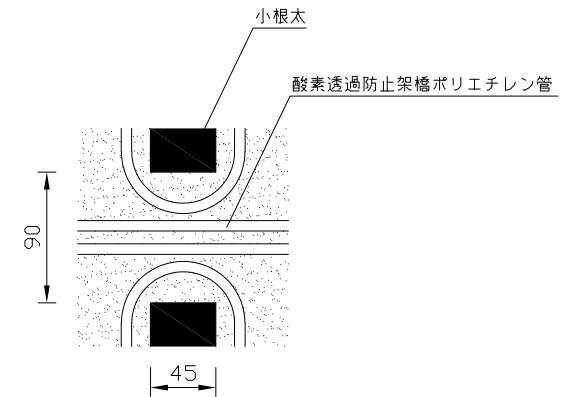

〈ヘッダー部拡大図〉

〈小根太-小根太間拡大図〉

※1 ▽谷折部 / ▲山折部

※2 小根太-小根太間に「くぎ打ち禁止表示」

〈A-A'断面図〉

品名	密閉式熱源機対応温水マット(小根太入り・エコタイプ)		
型式	LFM-12EBCK2718-□2		
尺度	— / — / —	日付	2023.04

前澤給装工業株式会社