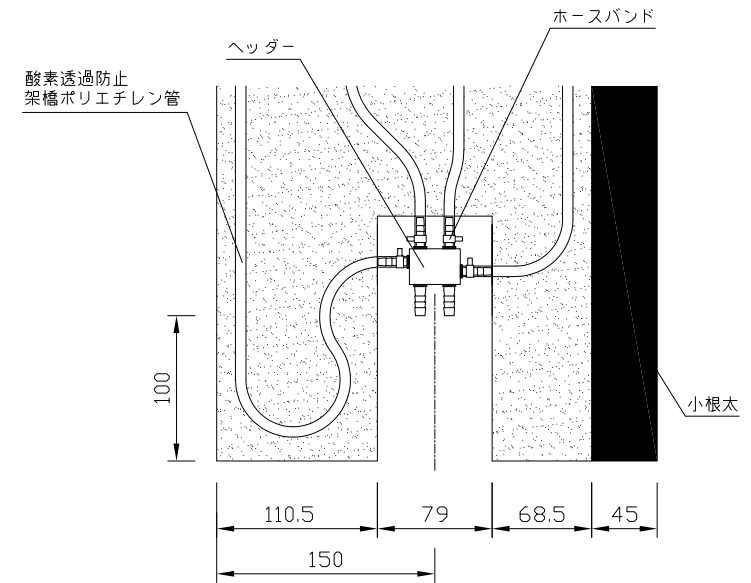

〈ヘッダー部拡大図〉

〈小根太-小根太間拡大図〉

※1 ▽谷折部 / ▲山折部

※2 小根太-小根太間に「くぎ打ち禁止表示」

〈A-A'断面図〉

品名	密閉式熱源機対応温水マット(小根太入り・エコタイプ)		
型式	LFM-12EBCK2718-□2		
尺度	— / — / —	日付	2023.04

前澤給装工業株式会社