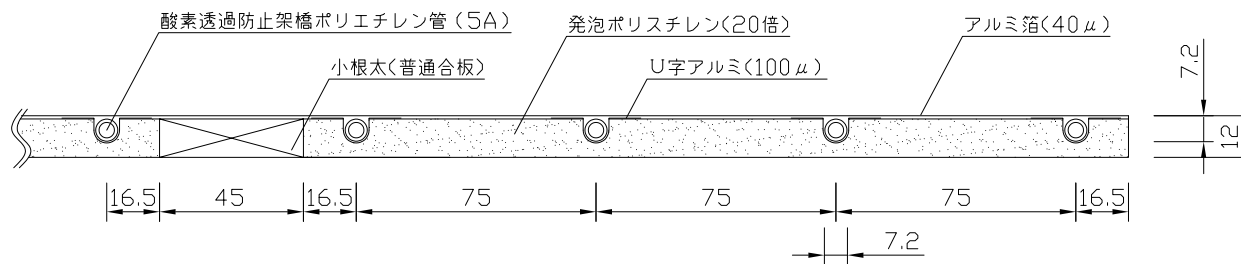

〈ヘッダー部拡大図〉

〈小根太-小根太間拡大図〉

※1 ▽谷折部 / ▲山折部

※2 小根太-小根太間に「くぎ打ち禁止表示」

〈A-A'断面図〉

品名	密閉式熱源機対応温水マット(小根太入り・エコタイプ)		
型式	LFM-12EBCK2718-□2		
尺度	— / — / —	日付	2023.04

前澤給装工業株式会社