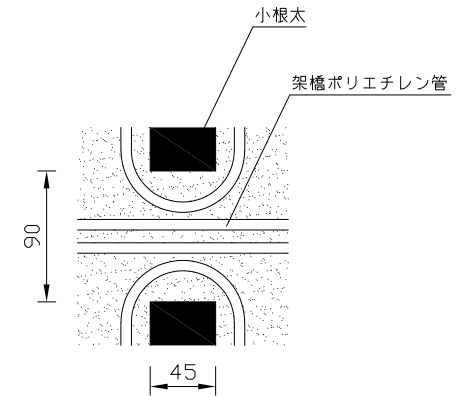

(ヘッダー部拡大図)

(小根太-小根太間拡大図)

※1 ▽谷折部 / ▲山折部

※2 小根太-小根太間に「くぎ打ち禁止表示」

品名	温水マット (小根太入り・エコタイプ)		
型式	LFM-12EBCK2718		
尺度	— / —	日付	2023.04

前澤給装工業株式会社

(A-A'断面図)