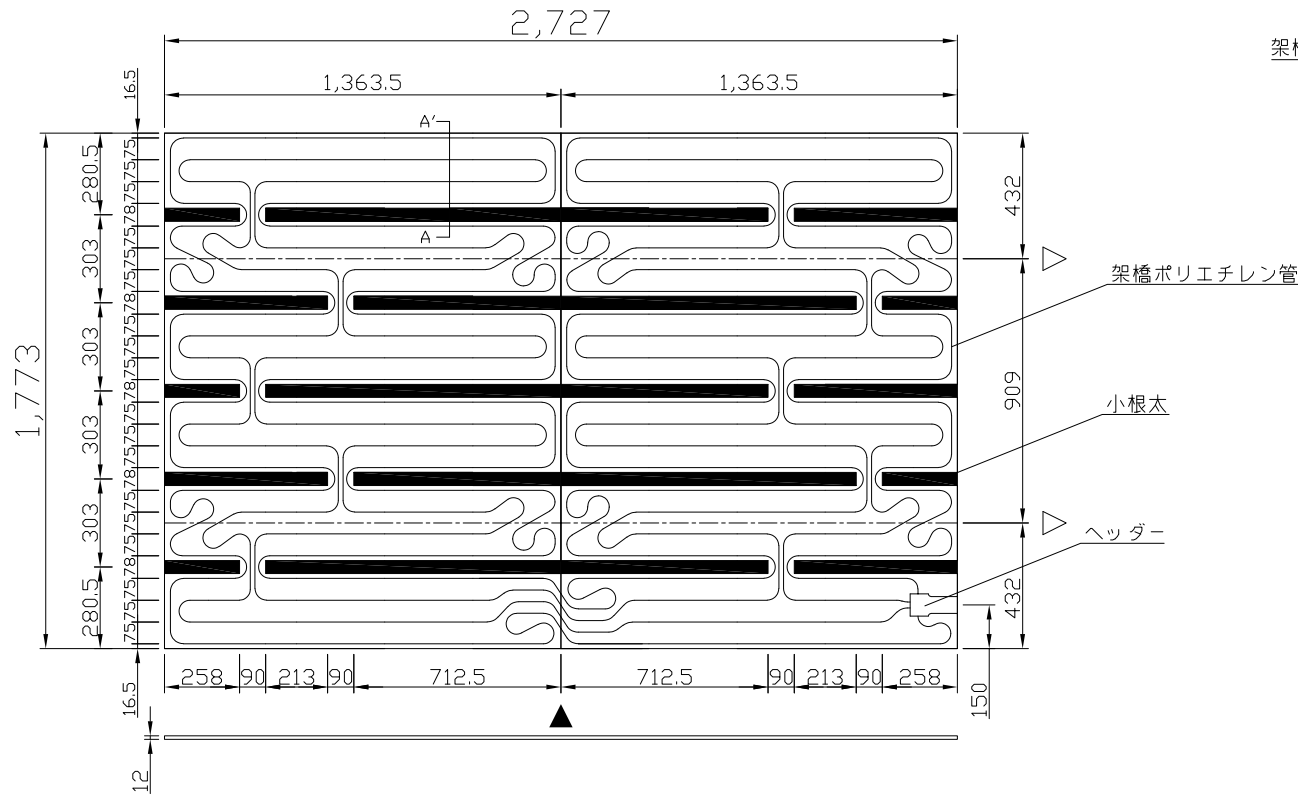

(ヘッダー部拡大図)

(小根太-小根太間拡大図)

※1 ▽谷折部 / ▲山折部

※2 小根太-小根太間に「くぎ打ち禁止表示」

品名	温水マット (小根太入り・エコタイプ)		
型式	LFM-12EBCK2718		
尺度	— / —	日付	2023.04

前澤給装工業株式会社

(A-A'断面図)