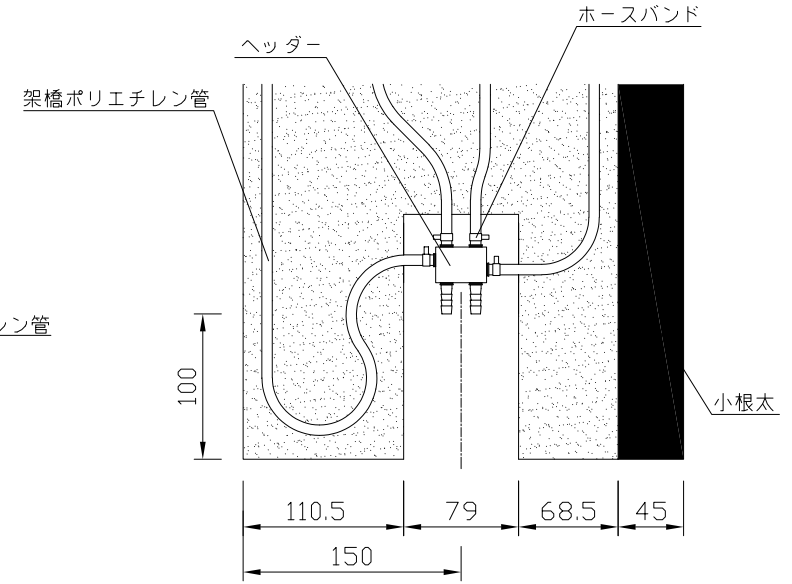

(ヘッダー部拡大図)

(小根太-小根太間拡大図)

※1 ▽谷折部 / ▲山折部

※2 小根太-小根太間に「くぎ打ち禁止表示」

品名	温水マット (小根太入り・エコタイプ)		
型式	LFM-12EBCK2718		
尺度	— / —	日付	2023.04

前澤給装工業株式会社

(A-A'断面図)