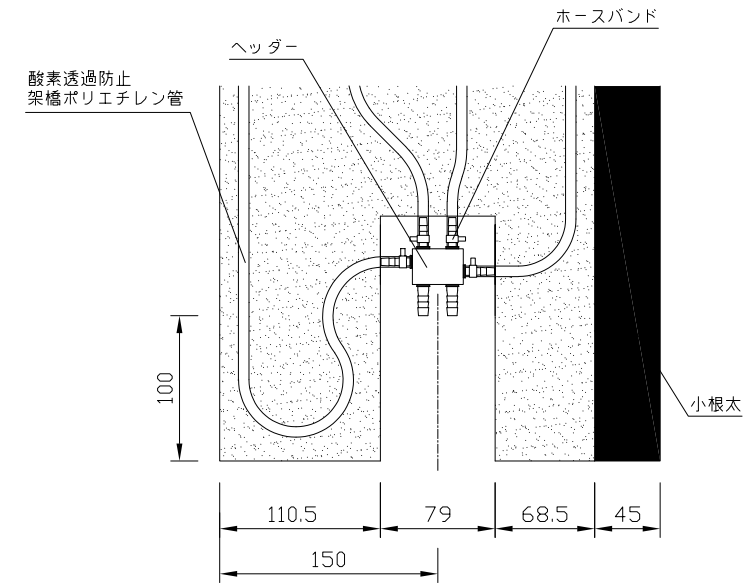

〈ヘッダー部拡大図〉

〈小根太-小根太間拡大図〉

※1 ▽谷折部 / ▲山折部

※2 小根太-小根太間に「くぎ打ち禁止表示」

〈A-A'断面図〉

品名	密閉式熱源機対応温水マット(小根太入り・エコタイプ)		
型式	LFM-12DBSK1530-□2		
尺度	— / —	日付	2023.04

前澤給装工業株式会社