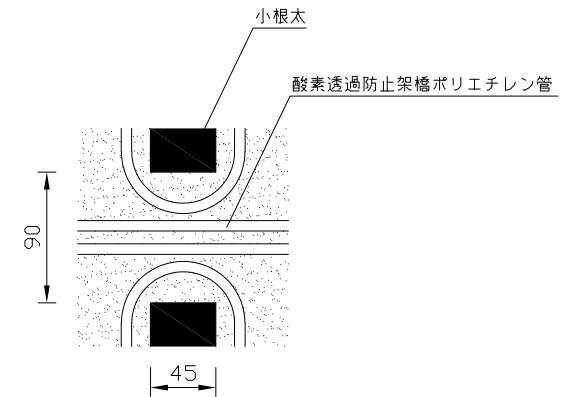

〈ヘッダー部拡大図〉

〈小根太-小根太間拡大図〉

※1 ▽谷折部 / ▲山折部

※2 小根太-小根太間に「くぎ打ち禁止表示」

〈A-A'断面図〉

品名	密閉式熱源機対応温水マット(小根太入り・エコタイプ)		
型式	LFM-12DBSK1530-□2		
尺度	— / —	日付	2023.04

前澤給装工業株式会社