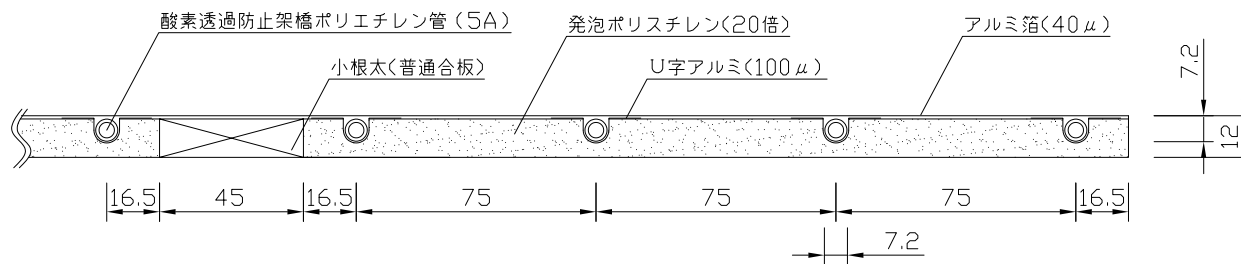

〈ヘッダー部拡大図〉

〈小根太-小根太間拡大図〉

※1 ▽谷折部 / ▲山折部

※2 小根太-小根太間に「くぎ打ち禁止表示」

〈A-A'断面図〉

品名	密閉式熱源機対応温水マット(小根太入り・エコタイプ)		
型式	LFM-12DBSK1530-□2		
尺度	— / —	日付	2023.04

前澤給装工業株式会社