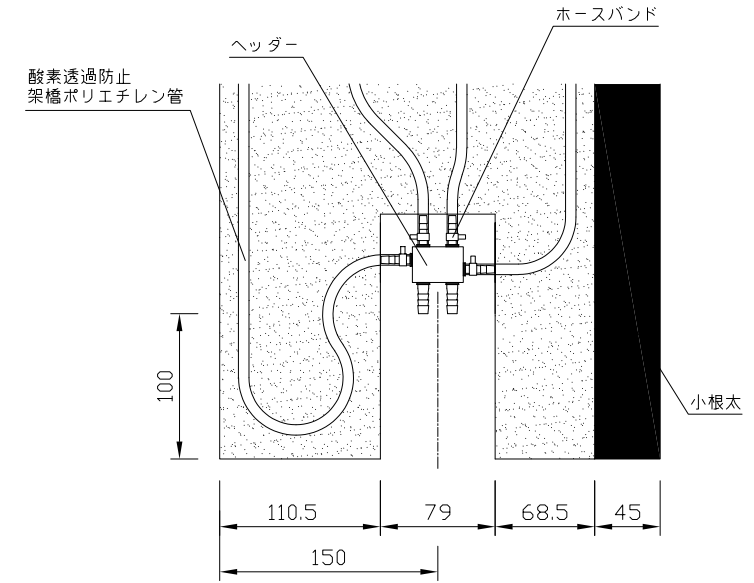

〈ヘッダー部拡大図〉

〈小根太－小根太間拡大図〉

※1 ▽谷折部 / ▲山折部

※2 小根太－小根太間に「くぎ打ち禁止表示」

〈A－A'断面図〉

| | | | |
|----|----------------------------|----|---------|
| 品名 | 密閉式熱源機対応温水マット（小根太入り・エコタイプ） | | |
| 型式 | LFM-12DBCK2418-□2 | | |
| 尺度 | — / — / — | 日付 | 2023.04 |