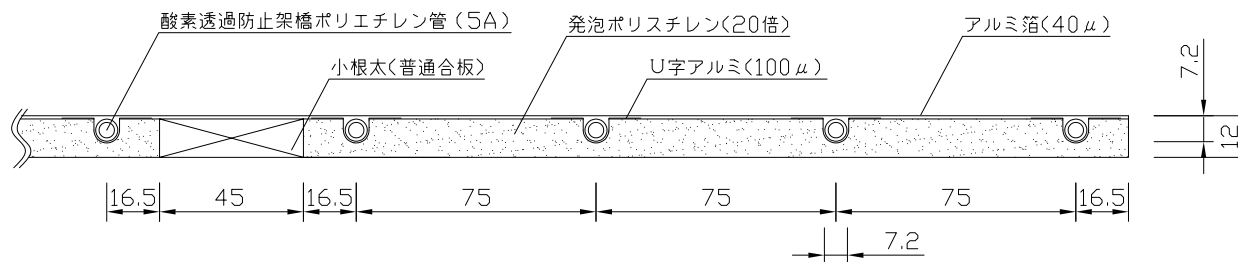

〈ヘッダー部拡大図〉

〈小根太－小根太間拡大図〉

※1 ▽谷折部 / ▲山折部

※2 小根太－小根太間に「くぎ打ち禁止表示」

〈A－A'断面図〉

| | | | |
|----|----------------------------|----|---------|
| 品名 | 密閉式熱源機対応温水マット（小根太入り・エコタイプ） | | |
| 型式 | LFM-12DBCK2418-□2 | | |
| 尺度 | — / — / — | 日付 | 2023.04 |