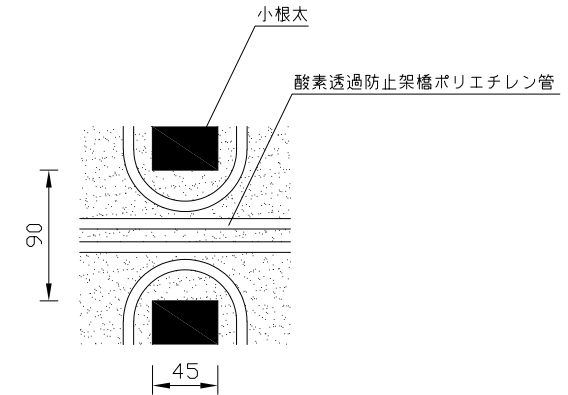

〈ヘッダー部拡大図〉

〈小根太－小根太間拡大図〉

※1 ▽谷折部 / ▲山折部

※2 小根太－小根太間に「くぎ打ち禁止表示」

〈A－A'断面図〉

| | | | |
|----|----------------------------|----|---------|
| 品名 | 密閉式熱源機対応温水マット（小根太入り・エコタイプ） | | |
| 型式 | LFM-12DBCK2418-□2 | | |
| 尺度 | — / — / — | 日付 | 2023.04 |