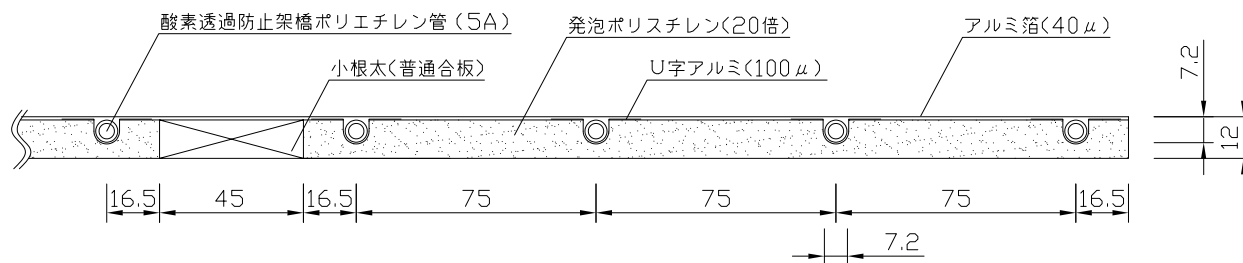

〈ヘッダー部拡大図〉

〈小根太-小根太間拡大図〉

※1 ▽谷折部 / ▲山折部

※2 小根太-小根太間に「くぎ打ち禁止表示」

〈A-A'断面図〉

品名	密閉式熱源機対応温水マット(小根太入り・エコタイプ)		
型式	LFM-12DBCK2415		
尺度	— / — / —	日付	2023.04

前澤給装工業株式会社