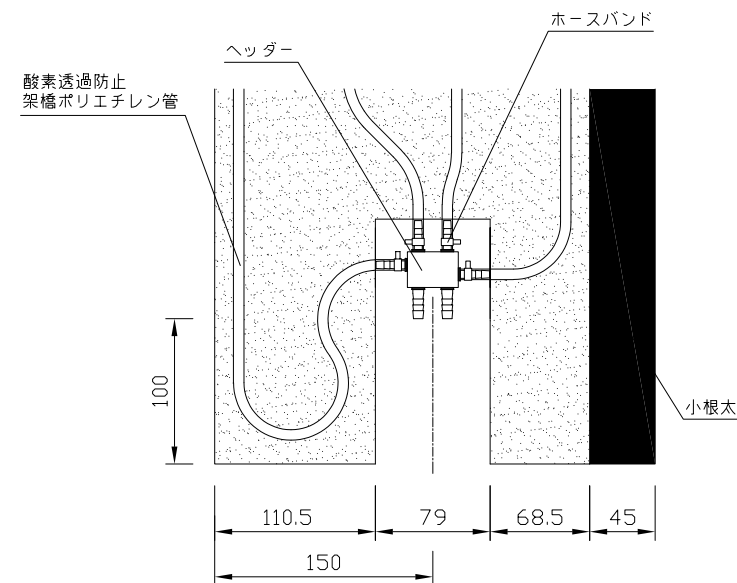

〈ヘッダー部拡大図〉

〈小根太-小根太間拡大図〉

※1 ▽谷折部 / ▲山折部

※2 小根太-小根太間に「くぎ打ち禁止表示」

〈A-A'断面図〉

品名	密閉式熱源機対応温水マット(小根太入り・エコタイプ)		
型式	LFM-12DBCK2415		
尺度	— / — / —	日付	2023.04

前澤給装工業株式会社