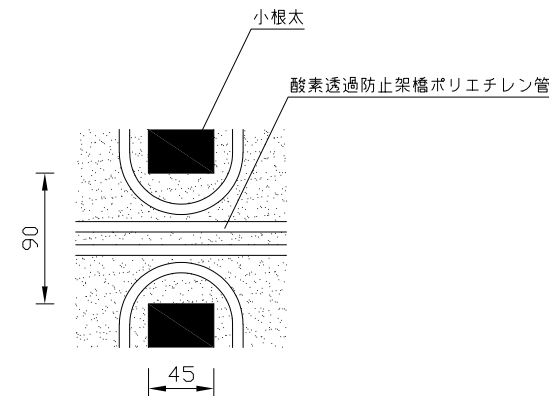

〈ヘッダー部拡大図〉

〈小根太-小根太間拡大図〉

※1 ▽谷折部 / ▲山折部

※2 小根太-小根太間に「くぎ打ち禁止表示」

〈A-A'断面図〉

品名	密閉式熱源機対応温水マット(小根太入り・エコタイプ)		
型式	LFM-12DBCK2415		
尺度	— / — / —	日付	2023.04

前澤給装工業株式会社