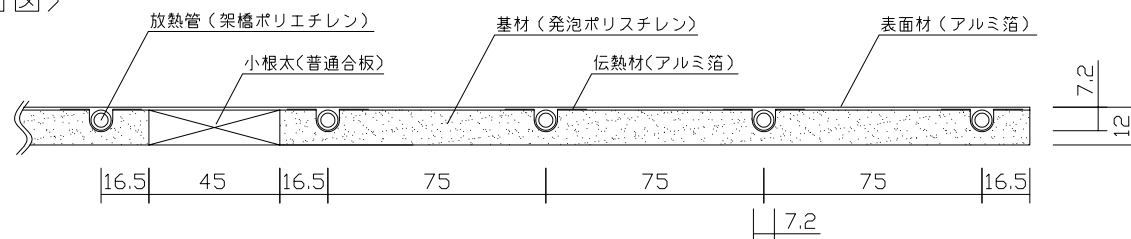

〈ヘッダー部拡大図〉

※2 小根太ー小根太間に「くぎ打ち禁止表示」

※1 ▽谷折部 / ▲山折部

〈A-A'断面図〉

品名	小根太入り温水マット (高放熱タイプ)		
型式	LFM-12DDCK2415		
尺度	— / — / —	日付	2023.04
前澤給装工業株式会社			