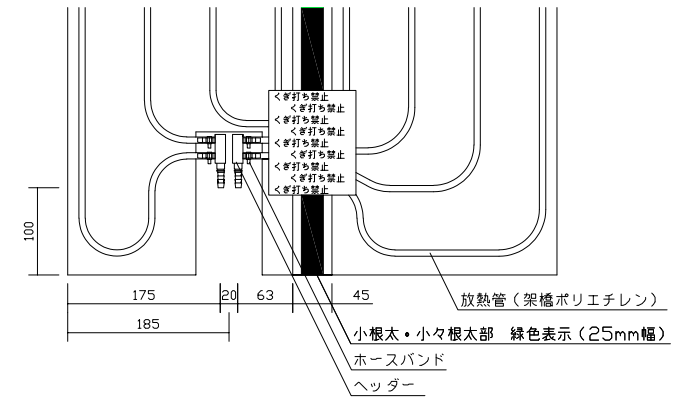

〈ヘッダー部拡大図〉

※2 小根太ー小根太間に「くぎ打ち禁止表示」

※1 ▽谷折部 / ▲山折部

〈A-A'断面図〉

品名	小根太入り温水マット (高放熱タイプ)		
型式	LFM-12DDCK2415		
尺度	— / — / —	日付	2023.04
前澤給装工業株式会社			