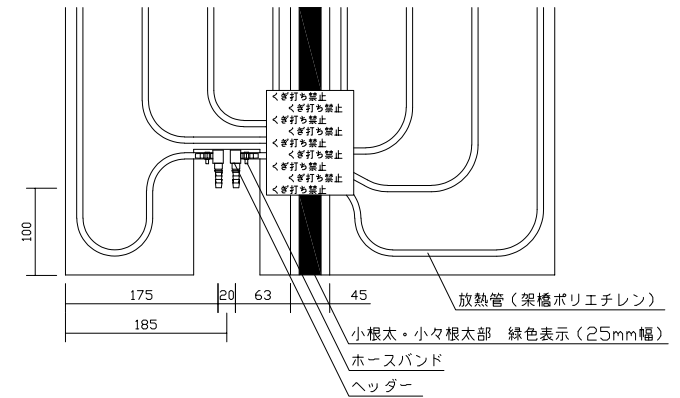

〈ヘッダー部拡大図〉

※2 小根太-小根太間に「くぎ打ち禁止表示」

※1 ▽谷折部 / ▲山折部

〈A-A'断面図〉

品名	小根太入り温水マット (高放熱タイプ)		
型式	LFM-12CDCK1809		
尺度	— / — / —	日付	2023.04
前澤給装工業株式会社			