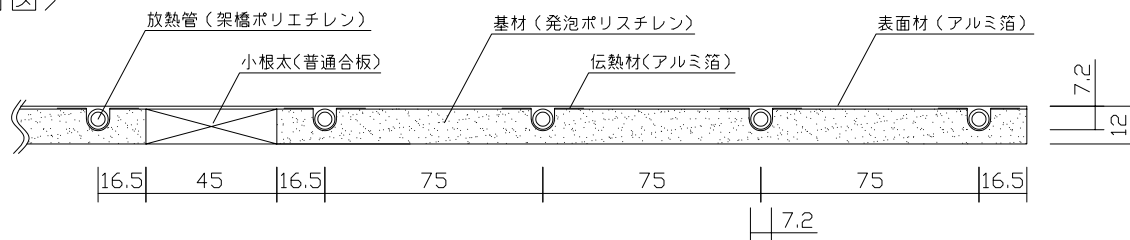

〈ヘッダー部拡大図〉

※2 小根太-小根太間に「くぎ打ち禁止表示」

※1 ▽谷折部 / ▲山折部

〈A-A'断面図〉

品名	小根太入り温水マット (高放熱タイプ)		
型式	LFM-12CDCK1809		
尺度	— / — / —	日付	2023.04
前澤給装工業株式会社			