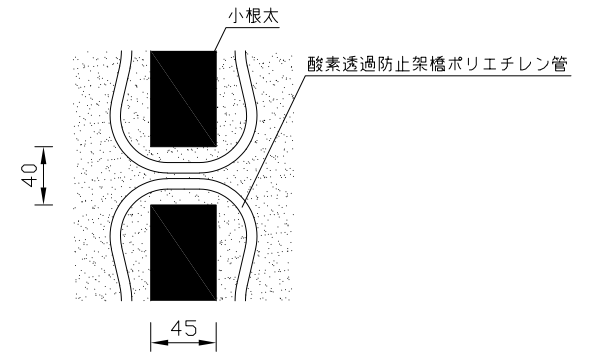

〈ヘッダー部拡大図〉

〈小根太－小根太間拡大図〉

※1 ▽谷折部 / ▲山折部

※2 小根太－小根太間に「くぎ打ち禁止表示」

〈A－A'断面図〉

|    |                            |    |         |
|----|----------------------------|----|---------|
| 品名 | 密閉式熱源機対応温水マット（小根太入り・エコタイプ） |    |         |
| 型式 | LFM-12CBSK0624-□2          |    |         |
| 尺度 | — / —                      | 日付 | 2023.04 |