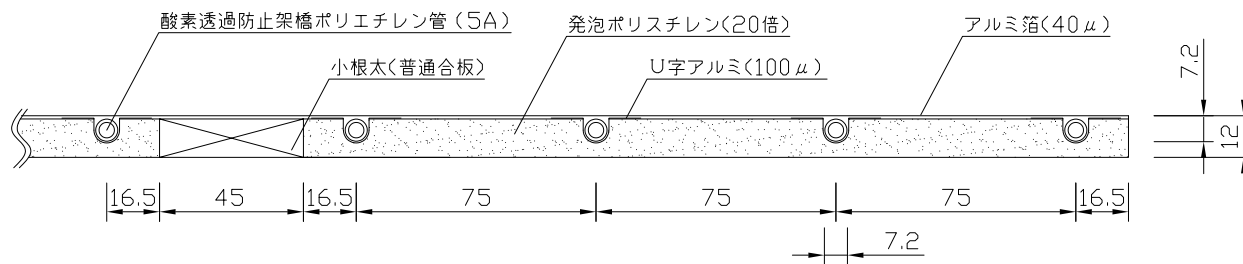

〈ヘッダー部拡大図〉

〈小根太－小根太間拡大図〉

※1 ▽谷折部 / ▲山折部

※2 小根太－小根太間に「くぎ打ち禁止表示」

〈A－A'断面図〉

|    |                            |    |         |
|----|----------------------------|----|---------|
| 品名 | 密閉式熱源機対応温水マット（小根太入り・エコタイプ） |    |         |
| 型式 | LFM-12CBSK0624-□2          |    |         |
| 尺度 | — / —                      | 日付 | 2023.04 |