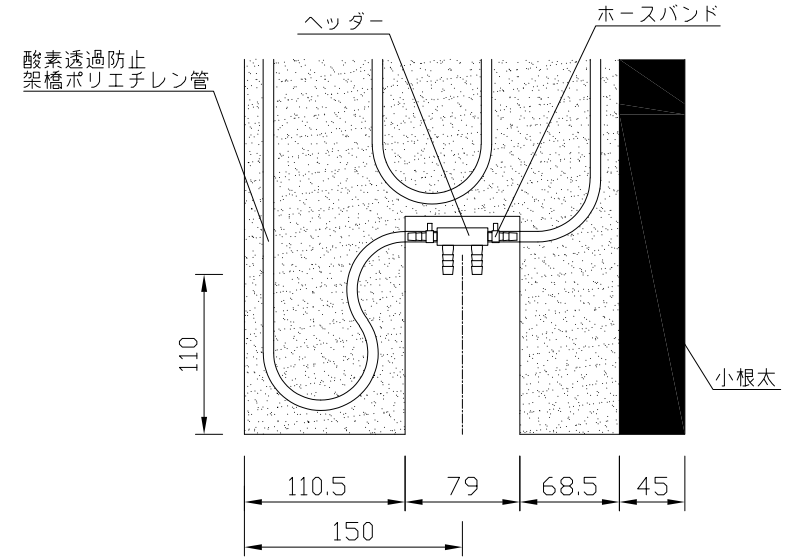

〈ヘッダー部拡大図〉

〈小根太－小根太間拡大図〉

※1 ▽谷折部 / ▲山折部

※2 小根太－小根太間に「くぎ打ち禁止表示」

〈A－A'断面図〉

|    |                            |    |         |
|----|----------------------------|----|---------|
| 品名 | 密閉式熱源機対応温水マット（小根太入り・エコタイプ） |    |         |
| 型式 | LFM-12CBSK0624-□2          |    |         |
| 尺度 | — / —                      | 日付 | 2023.04 |