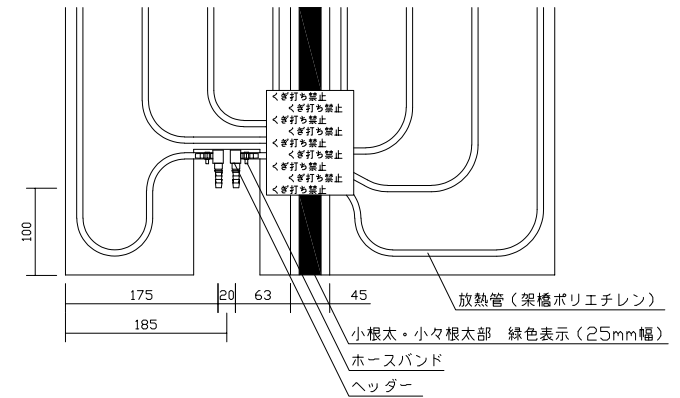

〈ヘッダー部拡大図〉

※2 小根太-小根太間に「くぎ打ち禁止表示」

※1 ▽谷折部 / ▲山折部

〈A-A'断面図〉

品名	小根太入り温水マット (高放熱タイプ)		
型式	LFM-12CDCK2406		
尺度	— / —	日付	2023.04
前澤給装工業株式会社			