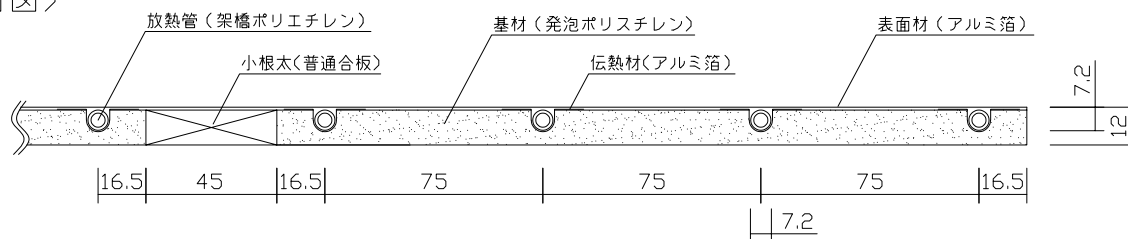

〈ヘッダー部拡大図〉

※2 小根太-小根太間に「くぎ打ち禁止表示」

※1 ▽谷折部 / ▲山折部

〈A-A'断面図〉

品名	小根太入り温水マット (高放熱タイプ)		
型式	LFM-12CDCK2406		
尺度	— / —	日付	2023.04
前澤給装工業株式会社			