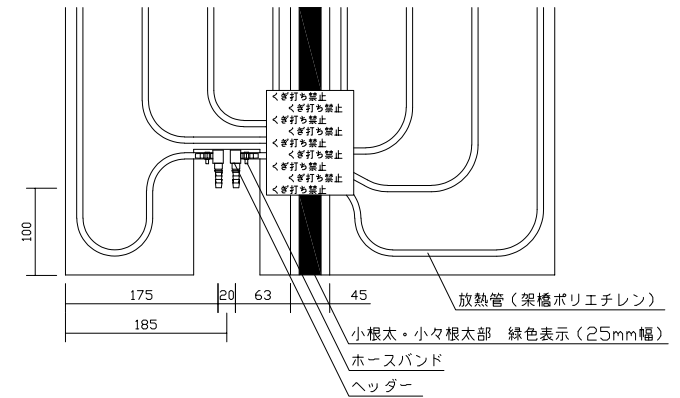

〈ヘッダー部拡大図〉

※2 小根太-小根太間に「くぎ打ち禁止表示」

※1 ▽谷折部 / ▲山折部

〈A-A'断面図〉

品名	小根太入り温水マット (高放熱タイプ)		
型式	LFM-12CDCK2106		
尺度	— / — / —	日付	2023.04
前澤給装工業株式会社			