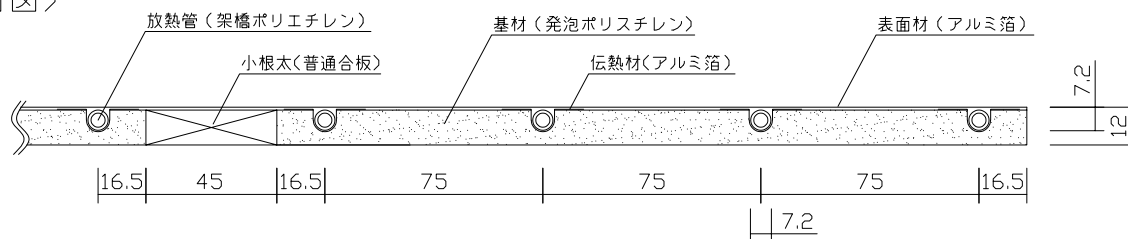

〈ヘッダー部拡大図〉

※2 小根太-小根太間に「くぎ打ち禁止表示」

※1 ▽谷折部 / ▲山折部

〈A-A'断面図〉

品名	小根太入り温水マット (高放熱タイプ)		
型式	LFM-12CDCK2106		
尺度	— / — / —	日付	2023.04
前澤給装工業株式会社			