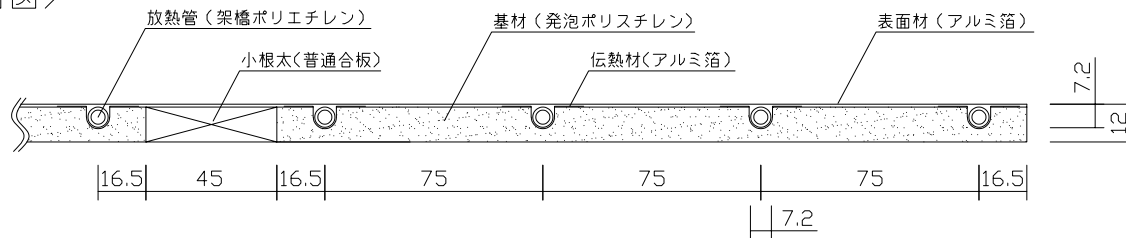

〈ヘッダー部拡大図〉

※2 小根太-小根太間に「くぎ打ち禁止表示」

※1 ▽谷折部 / ▲山折部

〈A-A'断面図〉

品名	小根太入り温水マット (高放熱タイプ)		
型式	LFM-12CDSK0618		
尺度	— / — / —	日付	2023.04
前澤給装工業株式会社			