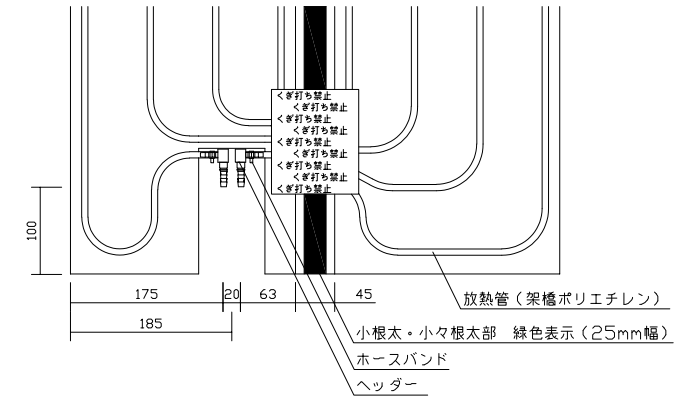

〈ヘッダー部拡大図〉

※2 小根太-小根太間に「くぎ打ち禁止表示」

※1 ▽谷折部 / ▲山折部

〈A-A'断面図〉

品名	小根太入り温水マット (高放熱タイプ)		
型式	LFM-12CDSK0618		
尺度	— / — / —	日付	2023.04
前澤給装工業株式会社			