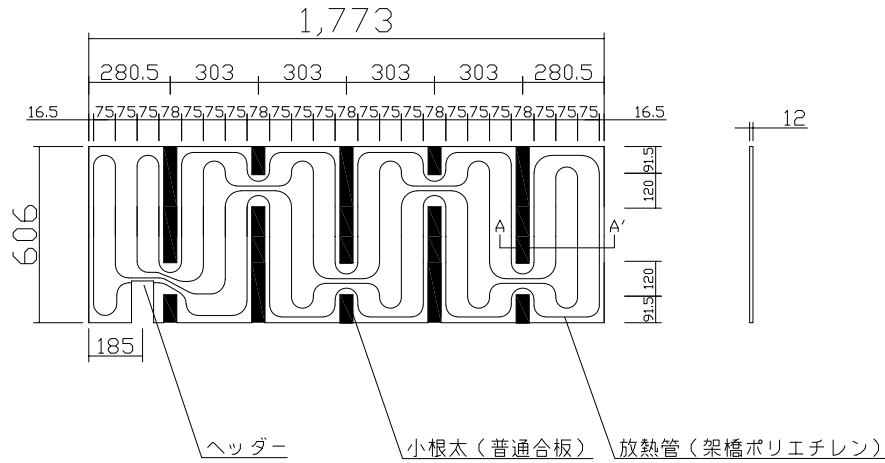

〈ヘッダー部拡大図〉

※2 小根太-小根太間に「くぎ打ち禁止表示」

※1 ▽谷折部 / ▲山折部

〈A-A'断面図〉

品名	小根太入り温水マット (高放熱タイプ)		
型式	LFM-12CDSK0618		
尺度	— / — / —	日付	2023.04
前澤給装工業株式会社			