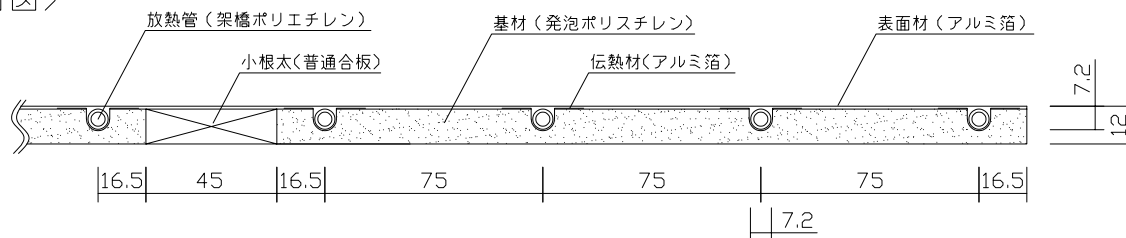

〈ヘッダー部拡大図〉

※2 小根太-小根太間に「くぎ打ち禁止表示」

※1 ▽谷折部 / ▲山折部

〈A-A'断面図〉

品名	小根太入り温水マット (高放熱タイプ)		
型式	LFM-12CDCK1806		
尺度	— / — / —	日付	2023.04
前澤給装工業株式会社			