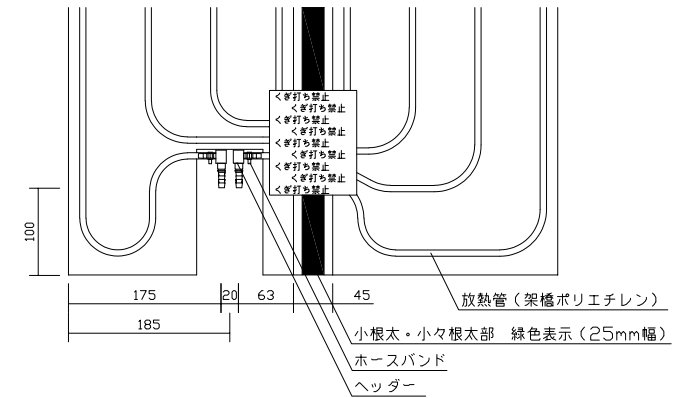

〈ヘッダー部拡大図〉

※2 小根太-小根太間に「くぎ打ち禁止表示」

※1 ▽谷折部 / ▲山折部

〈A-A'断面図〉

品名	小根太入り温水マット (高放熱タイプ)		
型式	LFM-12CDCK1806		
尺度	— / — / —	日付	2023.04
前澤給装工業株式会社			