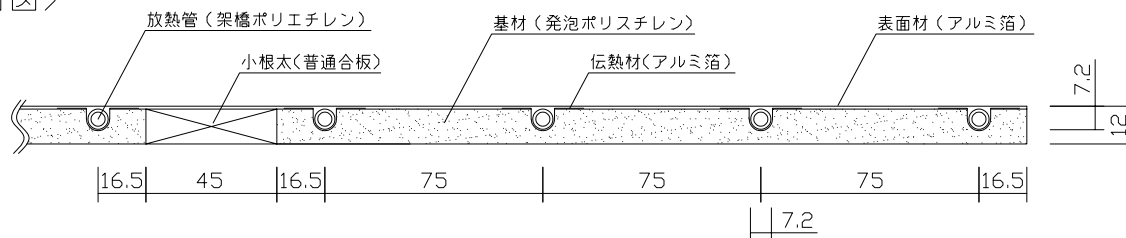

〈ヘッダー部拡大図〉

※2 小根太ー小根太間に「くぎ打ち禁止表示」

※1 ▽谷折部 / ▲山折部

〈A-A'断面図〉

品名	小根太入り温水マット (高放熱タイプ)		
型式	LFM-12BDSK0909		
尺度	— / — / —	日付	2023.04
前澤給装工業株式会社			