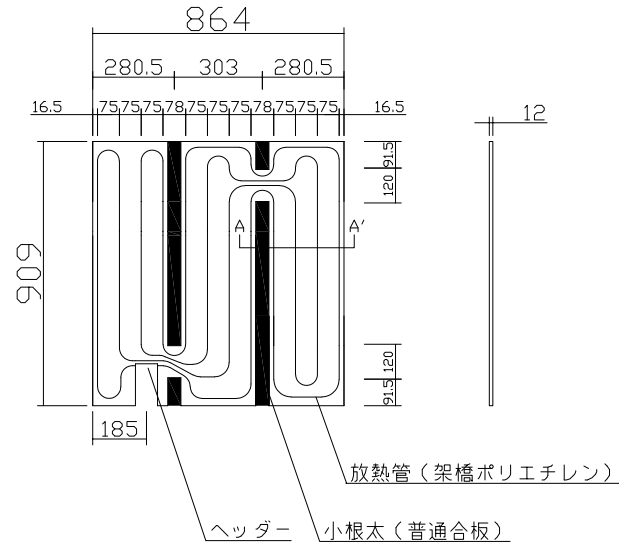

〈ヘッダー部拡大図〉

※2 小根太ー小根太間に「くぎ打ち禁止表示」

※1 ▽谷折部 / ▲山折部

〈A-A'断面図〉

品名	小根太入り温水マット (高放熱タイプ)		
型式	LFM-12BDSK0909		
尺度	— / — / —	日付	2023.04
前澤給装工業株式会社			