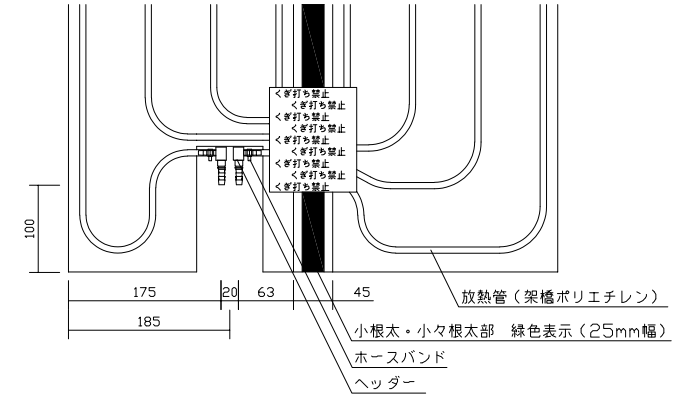

〈ヘッダー部拡大図〉

※2 小根太ー小根太間に「くぎ打ち禁止表示」

※1 ▽谷折部 / ▲山折部

〈A-A'断面図〉

品名	小根太入り温水マット (高放熱タイプ)		
型式	LFM-12BDSK0909		
尺度	— / — / —	日付	2023.04
前澤給装工業株式会社			