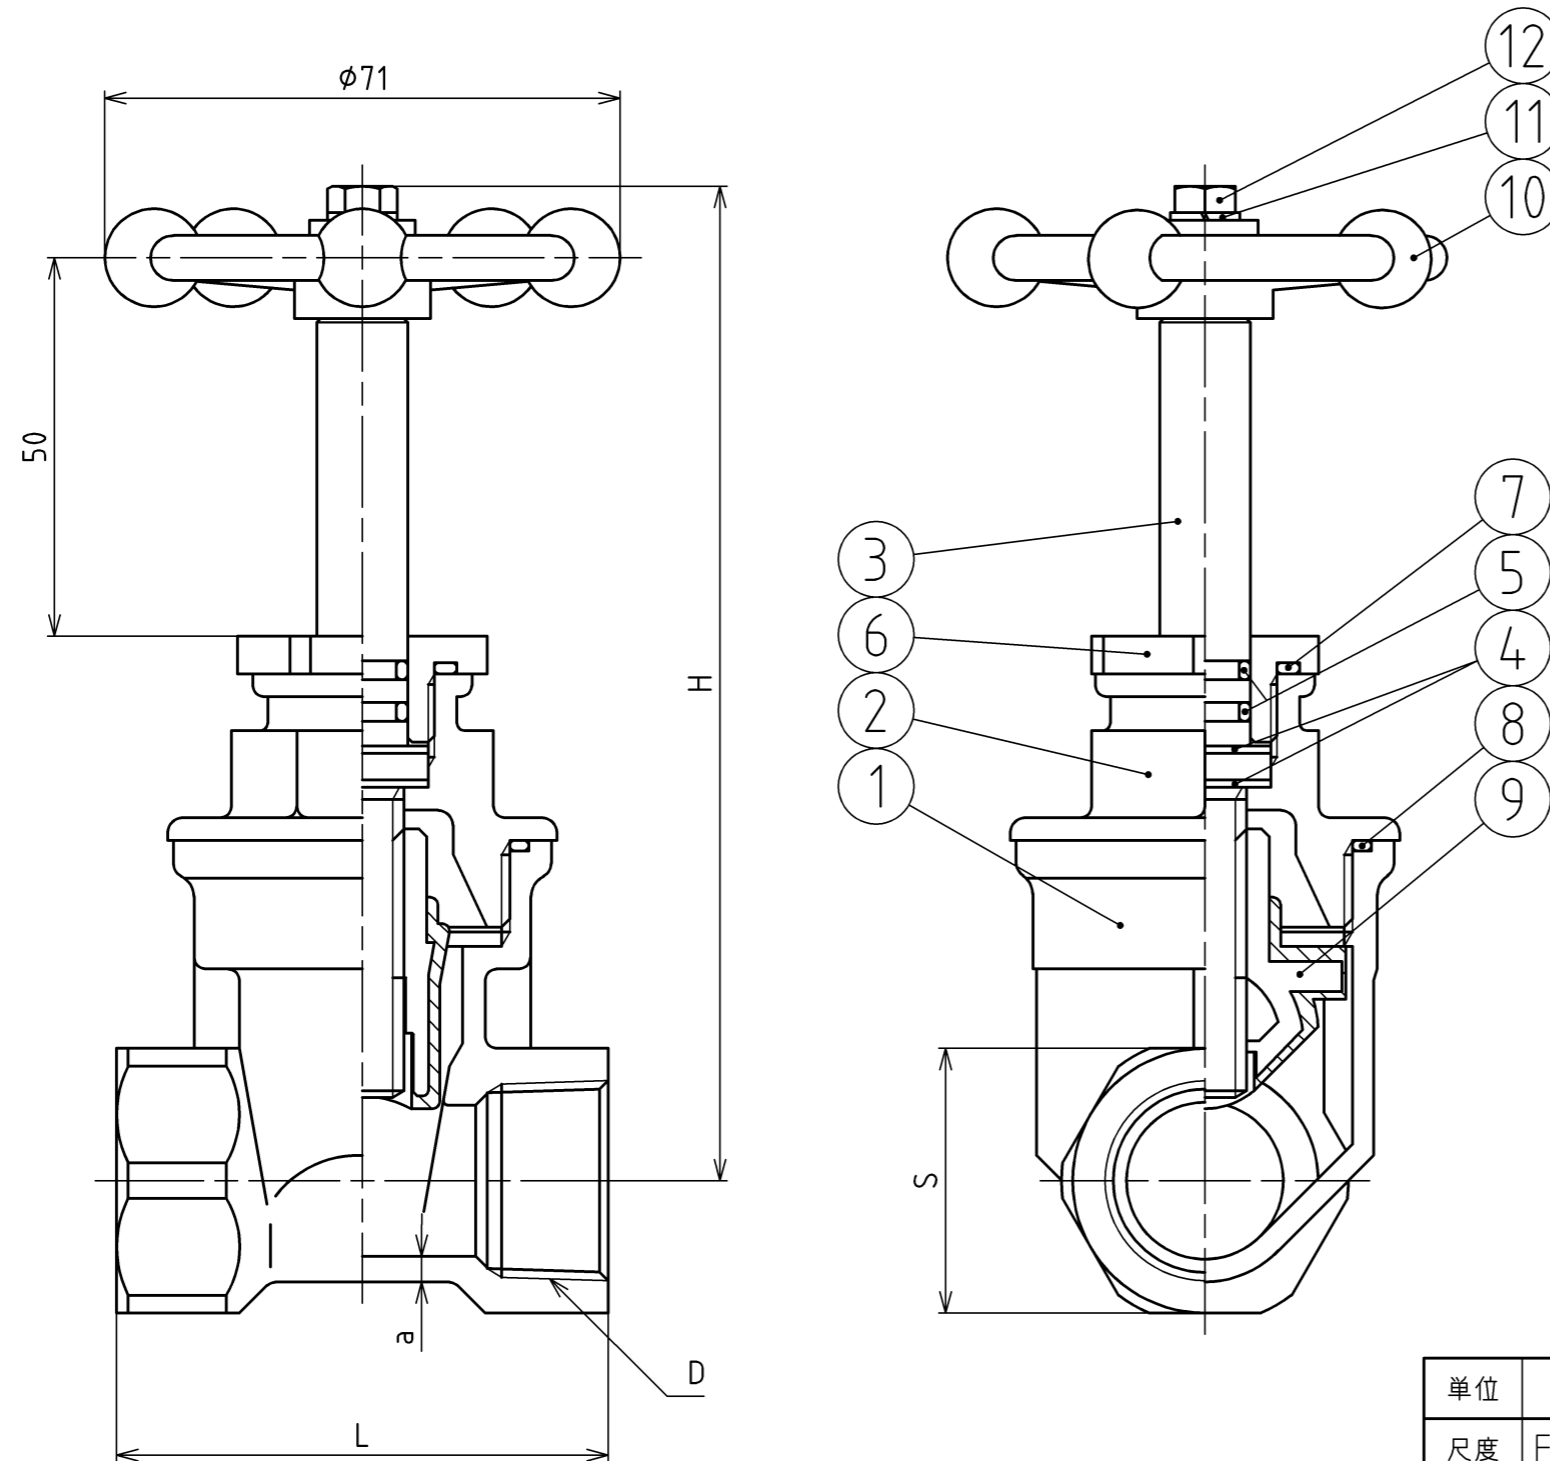

記事

- 1.開閉方向は左開きになります。
- 2.ハンドルには白色ポリエステル樹脂塗装を施してあります。
- 3.呼び径13の弁箱サイズ表示は15と表示しています。

記号 呼び径	D	L	H	S	a
13	Rc1/2	55	122	29	3
20	Rc3/4	65	131	35	3
25	Rc1	70	141	44	3.5

12	六角ボルト	SUS	1	
11	ばね座金	C5191	1	
10	ハンドル	CAC406	1	丸ハンドル 白色
9	弁体	CAC902/EPDM	1	
8	Oリング	NBR	1	
7	Oリング	NBR	1	
6	Oリング押さえナット	CAC902	1	
5	Oリング	NBR	2	
4	スペーサー	C1220	2	
3	弁棒	CAC902C	1	
2	弁蓋	CAC902	1	
1	弁箱	CAC902	1	
部番	部品名称	材質	数量	摘要

単位	mm	承認	検図	照合	製図	図 面 名 称	プレインゲート 内ねじ(Rc) 13~25
尺度	Free	相良屋	金子	高橋	伊藤		
投影法							
前澤給装工業株式会社				コード	404001	図番	3G-220103